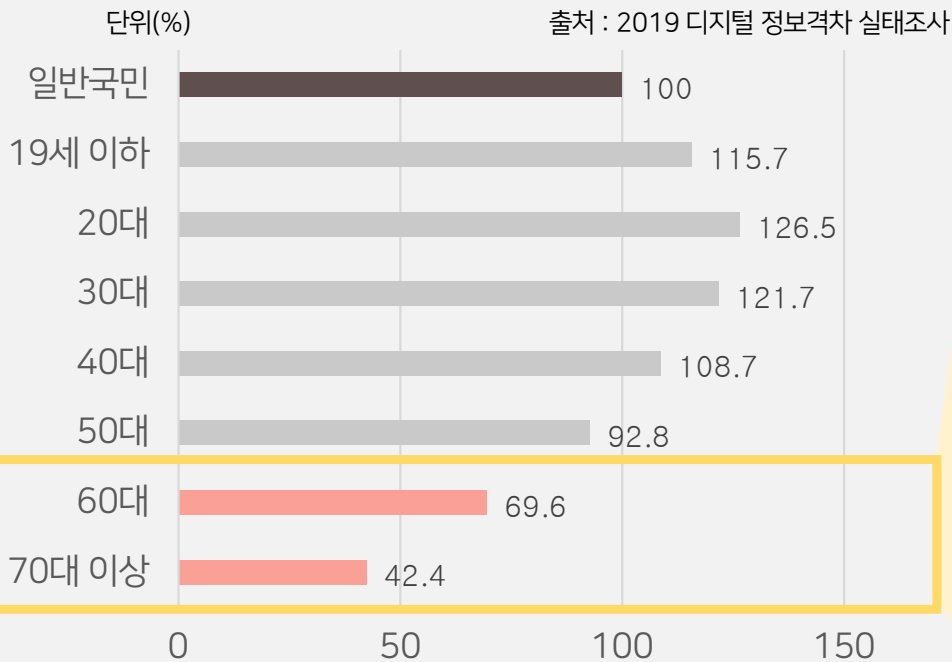

01 디지털 시대 사회적 문제

연령별 디지털정보화 수준