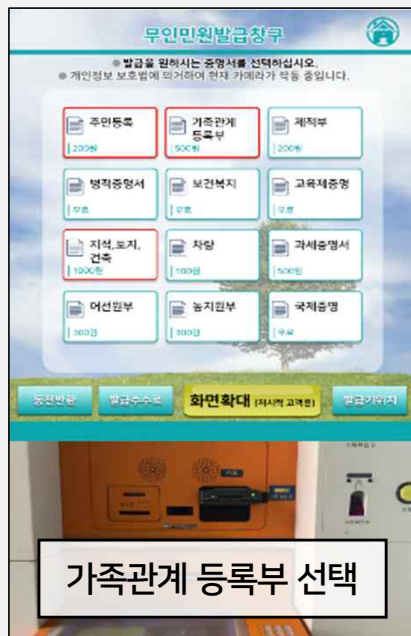

원하시는 키오스크를
선택해주세요

kt IT서포터즈

각 메뉴 음성 안내 가능

- 일상생활에서 접할 수 있는 콘텐츠 탑재
- 실제와 최대한 유사하게 구현하여 어르신들이 사용할 수 있도록 제작
- 자체 콘텐츠 제작 시, 원하는 콘텐츠 메뉴, 디자인으로 개발 가능
- ATM, 교통 예매, 음식점, 카페, 영화관 등

KT 노년층 키오스크 체험 교육 - 무인민원발급기

원하시는 키오스크를
선택해주세요

kt IT서포터즈

KT 노년층 키오스크 체험 교육 - 무인민원발급기

원하시는 키오스크를
선택해주세요

kt IT서포터즈

KT 노년층 키오스크 체험 교육 - 무인민원발급기

원하시는 키오스크를
선택해주세요

kt IT서포터즈

KT 노년층 키오스크 체험 교육 - ATM

원하시는 키오스크를
선택해주세요

무인민원발급기

패스트푸드

카페

ATM

통예매(열차)

병원

kt IT서포터즈