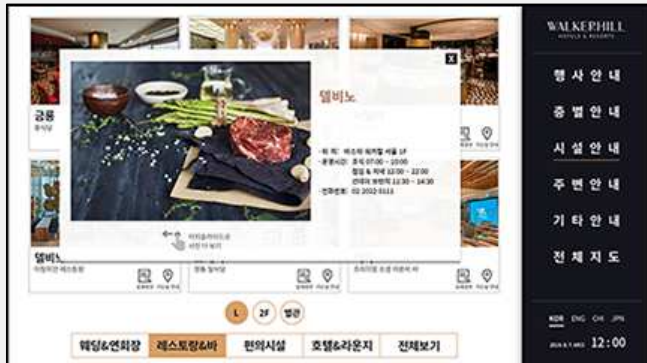

결제 완료

KT 노년층 키오스크 체험 교육 - 카페

원하시는 키오스크를 선택해주세요

무인민원발급기

패스트푸드

카페

ATM

교통예매(열차)

병원

kt IT서포터즈

메인 페이지

메뉴 선택

상세 메뉴 선택

신용카드 결제

결제 화면

결제 완료

기타 NDS Solution 콘텐츠 - 워커힌 호텔

- 행사안내(공지사항 웹 링크-공지사항 관리자 웹 페이지 생성)
- 빌딩 시설안내
- 층별 맵 안내 - 길 찾기, 맵 멀티터치 확대, 회전 기능 적용
- 시설 이미지 안내 - 상세보기, 길 찾기 버튼 연동
- 시설 상세보기 - 샵 이미지 터치슬라이드 기능
- 주변 안내 - 지하철역 및 주변 관광지
- 기타 안내 - 셔틀 안내, 멤버십 안내, 프로그램 안내 등
- 조감도 안내 - 산책코스, 조깅코스 안내
- 4개 언어 제작 (한국어/영어/중국어/일본어)

기타 NDS Solution 콘텐츠 - 강원랜드 카지노

- 인트로 스크린 - 동영상, 이미지 순차적 자동 플레이
- 카지노 이용안내 - 카지노 소개 및 시설물 위치 안내 연동
- 카지노 이용고객 유의 사항
- 게임방법 안내 - 게임 안내, 자세한 설명 터치슬라이드 기능 적용
- 맵 안내 - 주요시설 킷 안내, 층별 맵 안내, 게임 위치 안내,
- 식음업장 & 편의시설 안내 - 샵 상세정보 팝업, 길찾기 연동
- 리조트 시설 위치 안내, 리조트 내 시설소개, 비상대피 영상
- 시계 플래시, 날씨 데이터 연동
- 2개 언어 제작 (한국어, 영어)