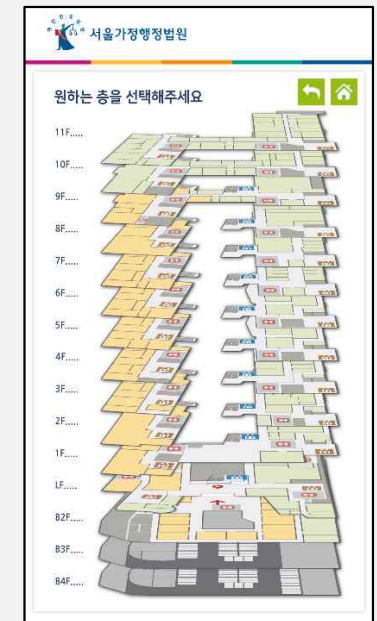

기타 NDS Solution 콘텐츠 - 서초가정법원

- 음성인식 - 언어별 265개 질문 탑재(국/배/영/중)
- 질문과 답변 리스트 이미지 보기
- 청사 안내 - 층별 맵 안내, 키보드 이름 검색
- 로봇 이동 경로 설정 및 좌표 연동
- 한국어, 베트남어, 영어, 중국어 4개 국어 지원

베트남어

영어

중국어

기타 NDS Solution 콘텐츠 - 한양대학교

- 24" 모니터 - 강의실 시간표, 공지사항 안내
- 55" 스탠드 키오스크 - 행사, 공지 안내, 캠퍼스 맵, 층별 안내, 갤러리 (행사, 공지 부분은 웹으로 제작하여 관리자가 웹페이지에서 내용 관리)
- 홈페이지 및 모바일 페이지 - 행사, 공지 안내, 캠퍼스 안내, 대관 안내

기타 NDS Solution 콘텐츠 - 안전보건공단

산업안전보건공단
안전보건공단
KOSHA KOREAN SAFETY & HEALTH

밀폐공간 안전

2018. 12. 12.
오전 11:44

버튼을 눌러 페이지를 이동해보세요.

 교육자료 보기

 재해사례 보기

 영상자료 보기