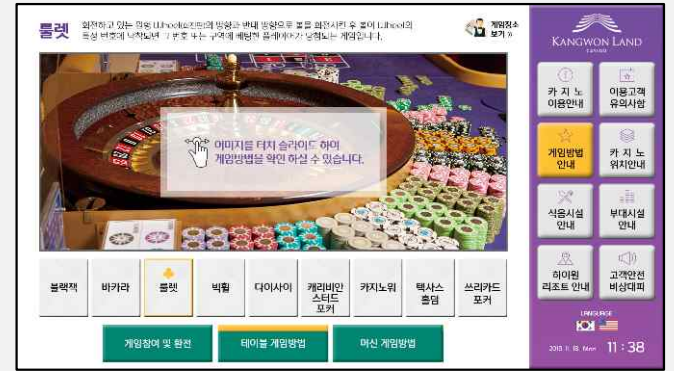

병원

kt IT서포터즈

메인 페이지

메뉴 선택

상세 메뉴 선택

신용카드 결제

결제 화면

결제 완료

기타 NDS Solution 콘텐츠 - 워커힌 호텔

- 행사안내(공지사항 웹 링크-공지사항 관리자 웹 페이지 생성)
- 빌딩 시설안내
- 층별 맵 안내 - 길 찾기, 맵 멀티터치 확대, 회전 기능 적용
- 시설 이미지 안내 - 상세보기, 길 찾기 버튼 연동
- 시설 상세보기 - 샵 이미지 터치슬라이드 기능
- 주변 안내 - 지하철역 및 주변 관광지
- 기타 안내 - 셔틀 안내, 멤버십 안내, 프로그램 안내 등
- 조감도 안내 - 산책코스, 조깅코스 안내
- 4개 언어 제작 (한국어/영어/중국어/일본어)

기타 NDS Solution 콘텐츠 - 강원랜드 카지노

- 인트로 스크린 - 동영상, 이미지 순차적 자동 플레이
- 카지노 이용안내 - 카지노 소개 및 시설물 위치 안내 연동
- 카지노 이용고객 유의 사항
- 게임방법 안내 - 게임 안내, 자세한 설명 터치슬라이드 기능 적용
- 맵 안내 - 주요시설 킷 안내, 층별 맵 안내, 게임 위치 안내,
- 식음업장 & 편의시설 안내 - 샵 상세정보 팝업, 길찾기 연동
- 리조트 시설 위치 안내, 리조트 내 시설소개, 비상대피 영상
- 시계 플래시, 날씨 데이터 연동
- 2개 언어 제작 (한국어, 영어)