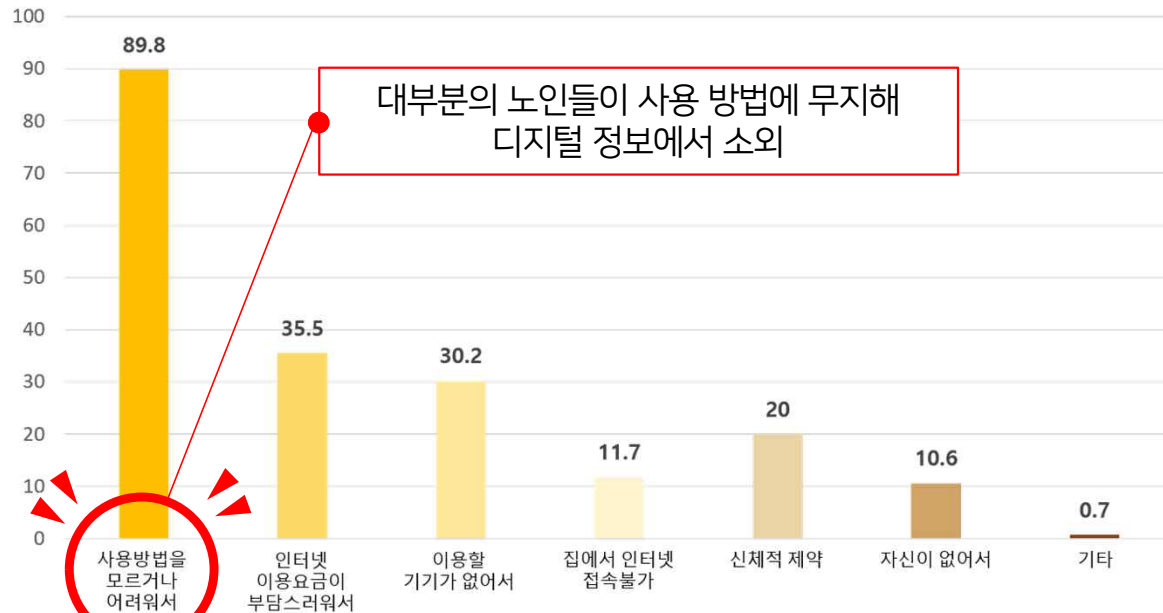

60대 영화관람객

최모씨(25)

기차에서 예매해 놓은 자리에 한 할머니가 앉아있어 예매한 좌석이라고 말씀드렸지만, 할머니께서 잘 이해하시지 못해 역무원을 불러 해결했다. 서서 가는 할머니가 안돼 보이긴 했지만, 정당하게 표를 예매했으니 양보해 드릴 수도 없었다. 어르신들도 인터넷 예매를 배웠으면 좋겠다.

오랜만에 햄버거 가게에 방문해서 포장 주문을 하려고 했다. 그런데 키오스크라는 낯선 기계가 있었다. 주문하는 과정에서 큰 어려움을 겪었고, 결국 다른 손님에게 부탁하여 겨우 주문을 마쳤다.
평소라면 쉽게 했을 주문인데 기계로 주문하다 보니 진이 다 빠질 정도로 너무나도 힘들었다.

박모씨(64)

02

SMART SENIOR EDUCATION

비자발적 인터넷 비이용 이유(중복응답)

출처 : 2019 디지털 정보격차 실태조사

01 서초구청

- 지자체 전국 최초로 노인을 위한 키오스크 사용 교육 프로그램을 개발(NDS 참여)
- 2020년 1월까지 수강생 약 1500여 명

02 디지털 뉴딜