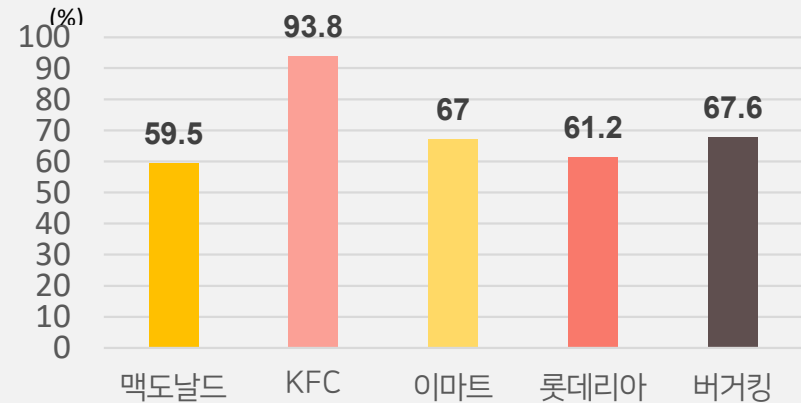

02 스마트 시니어 교육

03 NDS Solution Contents

01

PROBLEMS IN DIGITAL ERA

국내 키오스크 시장

출처 : 신한 금융 투자

2018년 프랜차이즈 매장 키오스크 도입 현황

출처 : 식품 외식 경제 2018 프랜차이즈업계 총결산