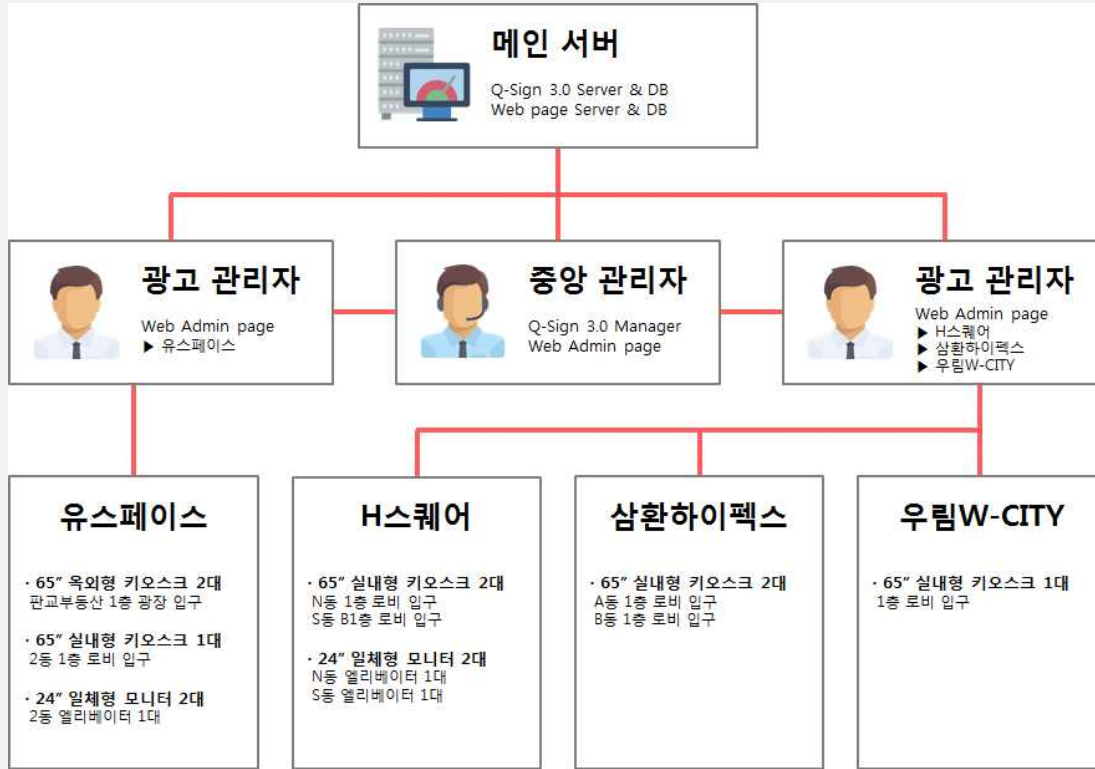

24인치 벽걸이 및 스탠딩 키오스크

About NDS SOLUTION

CMS Software Q-SIGN - 판교 테크노 밸리 시스템 구축