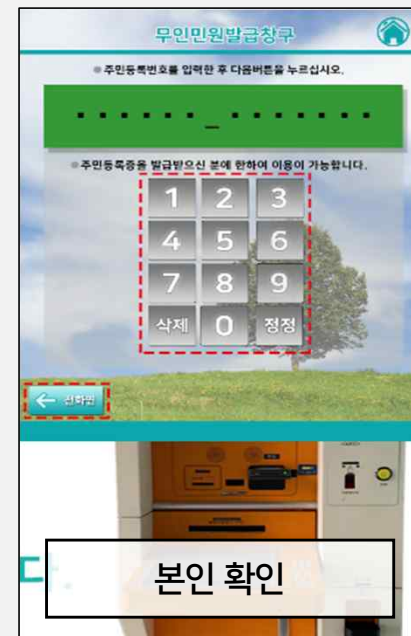

kt IT서포터즈

KT 노년층 키오스크 체험 교육 - 무인민원발급기

원하시는 키오스크를
선택해주세요

kt IT서포터즈

KT 노년층 키오스크 체험 교육 - 무인민원발급기

원하시는 키오스크를
선택해주세요

kt IT서포터즈

KT 노년층 키오스크 체험 교육 - ATM