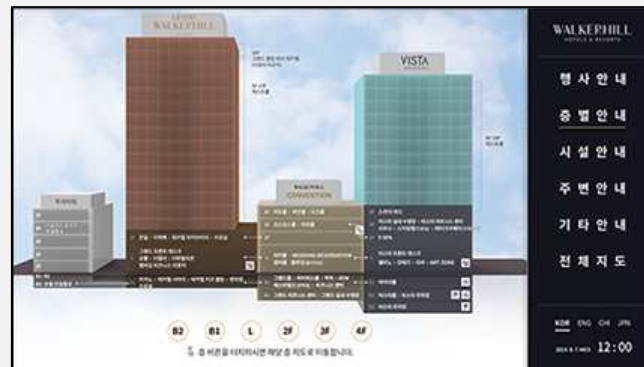

병원

kt IT서포터즈

메인 페이지

메뉴 선택

상세 메뉴 선택

신용카드 결제

결제 화면

결제 완료

기타 NDS Solution 콘텐츠 - 워커힌 호텔

- 행사안내(공지사항 웹 링크-공지사항 관리자 웹 페이지 생성)
- 빌딩 시설안내
- 층별 맵 안내 - 길 찾기, 맵 멀티터치 확대, 회전 기능 적용
- 시설 이미지 안내 - 상세보기, 길 찾기 버튼 연동
- 시설 상세보기 - 샵 이미지 터치슬라이드 기능
- 주변 안내 - 지하철역 및 주변 관광지
- 기타 안내 - 셔틀 안내, 멤버십 안내, 프로그램 안내 등
- 조감도 안내 - 산책코스, 조깅코스 안내
- 4개 언어 제작 (한국어/영어/중국어/일본어)

기타 NDS Solution 콘텐츠 - 강원랜드 카지노

- 인트로 스크린 - 동영상, 이미지 순차적 자동 플레이
- 카지노 이용안내 - 카지노 소개 및 시설물 위치 안내 연동
- 카지노 이용고객 유의 사항
- 게임방법 안내 - 게임 안내, 자세한 설명 터치슬라이드 기능 적용
- 맵 안내 - 주요시설 킷 안내, 층별 맵 안내, 게임 위치 안내,
- 식음업장 & 편의시설 안내 - 샵 상세정보 팝업, 길찾기 연동
- 리조트 시설 위치 안내, 리조트 내 시설소개, 비상대피 영상
- 시계 플래시, 날씨 데이터 연동
- 2개 언어 제작 (한국어, 영어)