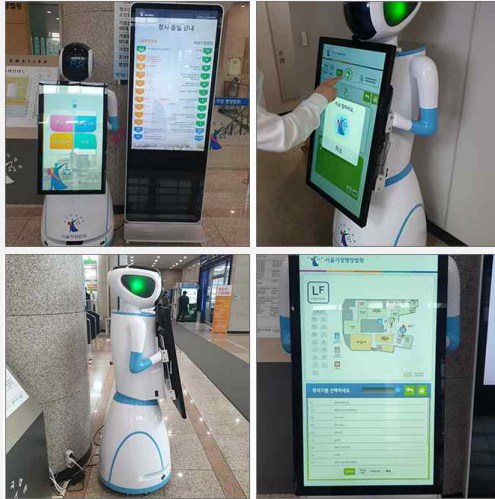

기타 NDS Solution 콘텐츠 - 서초가정법원

- 음성인식 - 언어별 265개 질문 탑재(국/배/영/중)
- 질문과 답변 리스트 이미지 보기
- 청사 안내 - 층별 맵 안내, 키보드 이름 검색
- 로봇 이동 경로 설정 및 좌표 연동
- 한국어, 베트남어, 영어, 중국어 4개 국어 지원

베트남어

영어

중국어

기타 NDS Solution 콘텐츠 - 한양대학교

- 24" 모니터 - 강의실 시간표, 공지사항 안내
- 55" 스탠드 키오스크 - 행사, 공지 안내, 캠퍼스 맵, 층별 안내, 갤러리 (행사, 공지 부분은 웹으로 제작하여 관리자가 웹페이지에서 내용 관리)
- 홈페이지 및 모바일 페이지 - 행사, 공지 안내, 캠퍼스 안내, 대관 안내