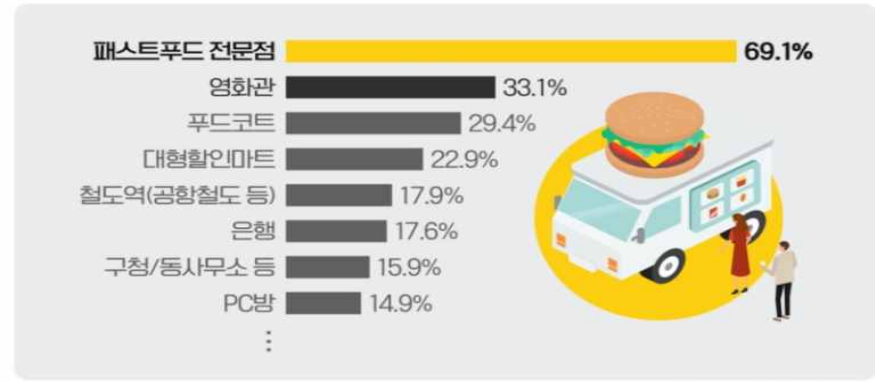

02 스마트 시니어 교육

03 NDS Solution Contents

01

PROBLEMS IN DIGITAL ERA

국내 키오스크 시장

출처 : 신한 금융 투자

2018년 프랜차이즈 매장 키오스크 도입 현황

출처 : 식품 외식 경제 2018 프랜차이즈업계 총결산

최근 비대면 서비스의 이용이 많아진 매장/유통채널 (증백음단)

출처 : 트렌드포스 2018 비대면 서비스 관련 인식 조사

20년 전 100억 원대 규모였던 국내 키오스크 시장은 2017년 기준 2500억 원을 돌파
 햄버거 프랜차이즈 매장부터 편의점, 영화관, 음식점까지 대부분의 편의시설에서 키오스크 도입
 코로나 바이러스 이후 Untact(Un+Contact)가 선호되며 비대면 서비스 증가