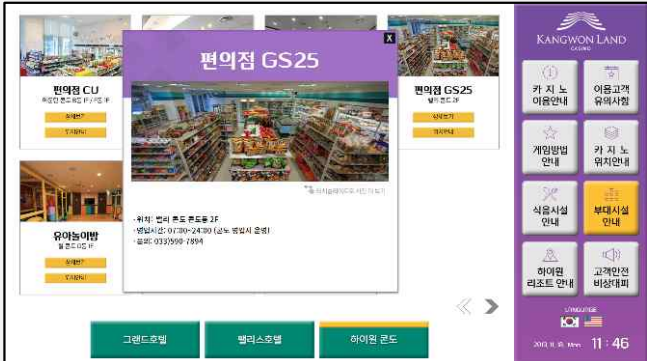

병원

kt IT서포터즈

메인 페이지

메뉴 선택

상세 메뉴 선택

신용카드 결제

결제 화면

결제 완료

기타 NDS Solution 콘텐츠 - 워커힌 호텔

- 행사안내(공지사항 웹 링크-공지사항 관리자 웹 페이지 생성)
- 빌딩 시설안내
- 층별 맵 안내 - 길 찾기, 맵 멀티터치 확대, 회전 기능 적용
- 시설 이미지 안내 - 상세보기, 길 찾기 버튼 연동
- 시설 상세보기 - 샵 이미지 터치슬라이드 기능
- 주변 안내 - 지하철역 및 주변 관광지
- 기타 안내 - 셔틀 안내, 멤버십 안내, 프로그램 안내 등
- 조감도 안내 - 산책코스, 조깅코스 안내
- 4개 언어 제작 (한국어/영어/중국어/일본어)

기타 NDS Solution 콘텐츠 - 강원랜드 카지노

- 인트로 스크린 - 동영상, 이미지 순차적 자동 플레이
- 카지노 이용안내 - 카지노 소개 및 시설물 위치 안내 연동
- 카지노 이용고객 유의 사항
- 게임방법 안내 - 게임 안내, 자세한 설명 터치슬라이드 기능 적용
- 맵 안내 - 주요시설 킷 안내, 층별 맵 안내, 게임 위치 안내,
- 식음업장 & 편의시설 안내 - 샵 상세정보 팝업, 길찾기 연동
- 리조트 시설 위치 안내, 리조트 내 시설소개, 비상대피 영상
- 시계 플래시, 날씨 데이터 연동
- 2개 언어 제작 (한국어, 영어)