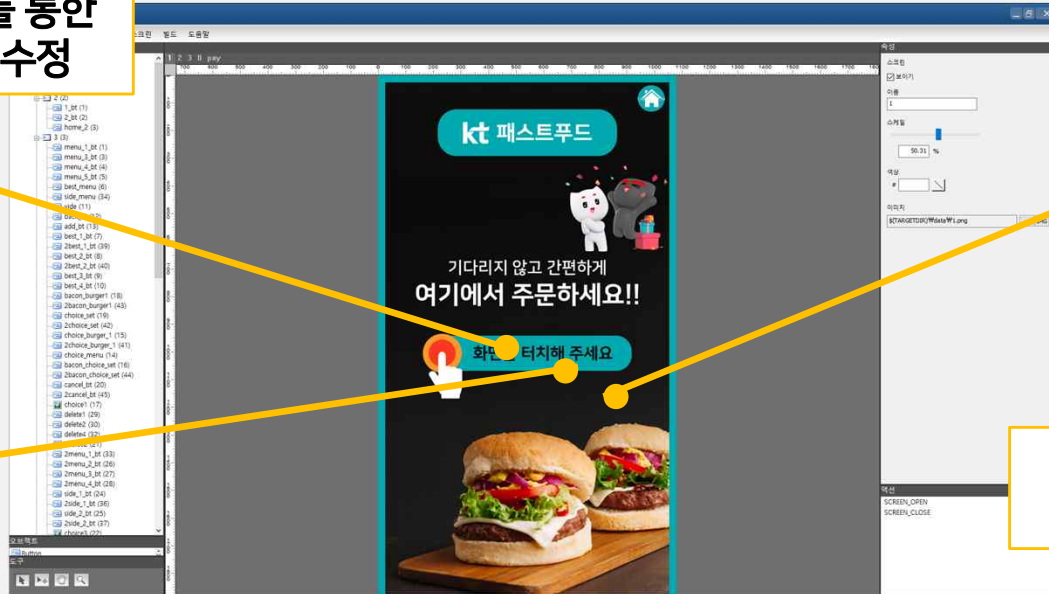

HIT [좌측]

한양대학교 대관안내 웹사이트

<행사안내 연동>

About NDS SOLUTION

콘텐츠 저작 도구 Q-Wayfinder

Q-Wayfinder를 통한
손쉬운 콘텐츠 수정

메뉴 문구 수정

터치 버튼 수정

메인 화면 수정

- 이미지
- 동영상

지속적인 콘텐츠
업데이트 및 관리 가능

지도

- 멀티터치 (축소 & 확대)
- 목적지까지 거리 표시
- 지도의 방향 변경 가능
- 3D 이미지

검색

- 총별, 카테고리 별
- 이름 검색 (키보드)
- 쿼린 메뉴 검색
- 층간 이동 가능

유지관리