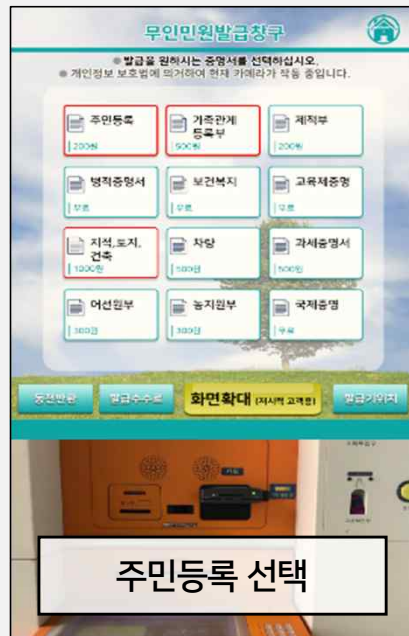

KT 노년층 키오스크 체험 교육 - 무인민원발급기

원하시는 키오스크를
선택해주세요

kt IT서포터즈