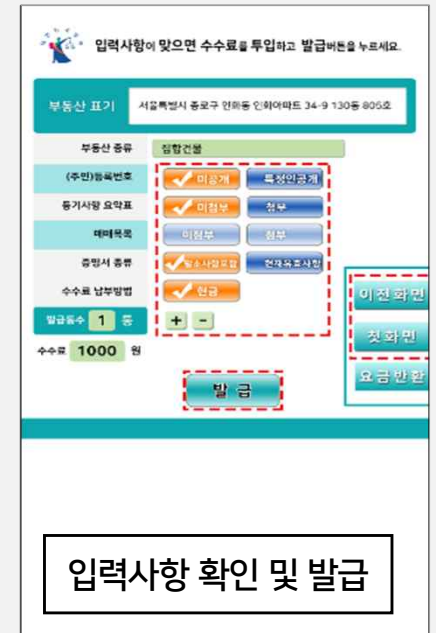

kt IT서포터즈

KT 노년층 키오스크 체험 교육 - 무인민원발급기

원하시는 키오스크를
선택해주세요

kt IT서포터즈

KT 노년층 키오스크 체험 교육 - 무인민원발급기

원하시는 키오스크를
선택해주세요

kt IT서포터즈

KT 노년층 키오스크 체험 교육 - ATM