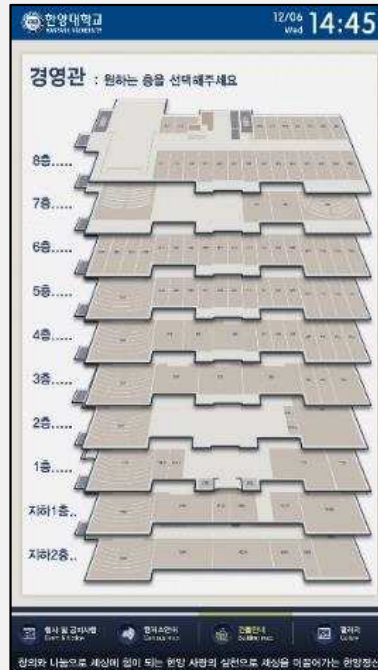

기타 NDS Solution 콘텐츠 - 서초가정법원

- 음성인식 - 언어별 265개 질문 탑재(국/배/영/중)
- 질문과 답변 리스트 이미지 보기
- 청사 안내 - 층별 맵 안내, 키보드 이름 검색
- 로봇 이동 경로 설정 및 좌표 연동
- 한국어, 베트남어, 영어, 중국어 4개 국어 지원

베트남어

영어

중국어

기타 NDS Solution 콘텐츠 - 한양대학교

- 24" 모니터 - 강의실 시간표, 공지사항 안내
- 55" 스탠드 키오스크 - 행사, 공지 안내, 캠퍼스 맵, 층별 안내, 갤러리 (행사, 공지 부분은 웹으로 제작하여 관리자가 웹페이지에서 내용 관리)
- 홈페이지 및 모바일 페이지 - 행사, 공지 안내, 캠퍼스 안내, 대관 안내

기타 NDS Solution 콘텐츠 - 안전보건공단

산업안전보건공단
안전보건공단
KOSHA KOREAN SAFETY & HEALTH

밀폐공간 안전

2018. 12. 12.
오전 11:44

버튼을 눌러 페이지를 이동해보세요.

 교육자료 보기

 재해사례 보기

 영상자료 보기