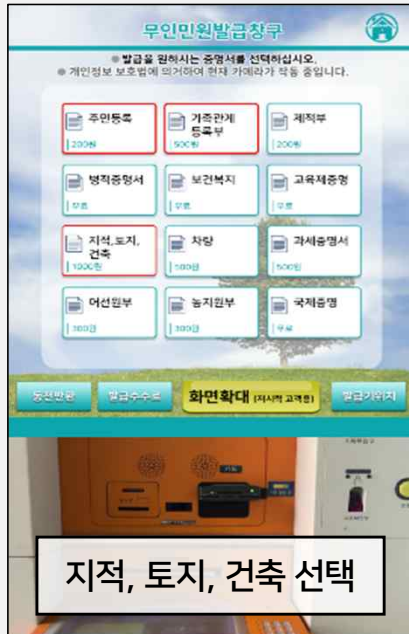

원하시는 키오스크를
선택해주세요

kt IT서포터즈

각 메뉴 음성 안내 가능

- 일상생활에서 접할 수 있는 콘텐츠 탑재
- 실제와 최대한 유사하게 구현하여 어르신들이 사용할 수 있도록 제작
- 자체 콘텐츠 제작 시, 원하는 콘텐츠 메뉴, 디자인으로 개발 가능
- ATM, 교통 예매, 음식점, 카페, 영화관 등

KT 노년층 키오스크 체험 교육 - 무인민원발급기

원하시는 키오스크를
선택해주세요

kt IT서포터즈

KT 노년층 키오스크 체험 교육 - 무인민원발급기

원하시는 키오스크를
선택해주세요

kt IT서포터즈

KT 노년층 키오스크 체험 교육 - 무인민원발급기

원하시는 키오스크를
선택해주세요

kt IT서포터즈

KT 노년층 키오스크 체험 교육 - ATM

원하시는 키오스크를
선택해주세요

무인민원발급기

패스트푸드

카페

ATM

통예매(열차)

병원

kt IT서포터즈