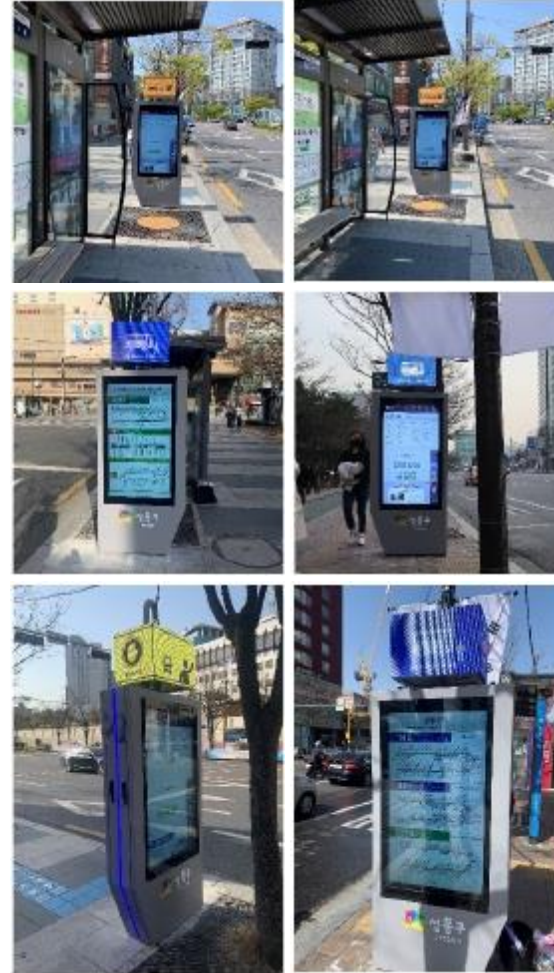

LED

▪ Dimension	576x384x384mm
▪ Pitch	P3.0
▪ Module size	192*192mm
▪ Resolution	64*64
▪ level	IP65, IP54
▪ Model	55inch
▪ Glass	AR tempered
▪ Brightness	3000cd/m²
▪ Contrast Ratio	4000:1
▪ Aspect Ratio	16:9
▪ Resolution	1920x1080(FHD)
▪ Dimension	950x2390x384mm
▪ Weight	270kg
▪ Material	Galvanized steel painting
▪ Storage temperature	-20°C~50°C
▪ Input	100-240V(50Hz-60Hz)
▪ Power consumption	1500W,2000W
▪ Network	WIFI, RJ45
▪ Air conditioning system	Cooling fan
▪ Android	▪ Windows
▪ CPU: RK 2388	▪ CPU: I7
▪ RAM: 4G	▪ RAM: 8G
▪ Storage: 16G	▪ Storage: 128G