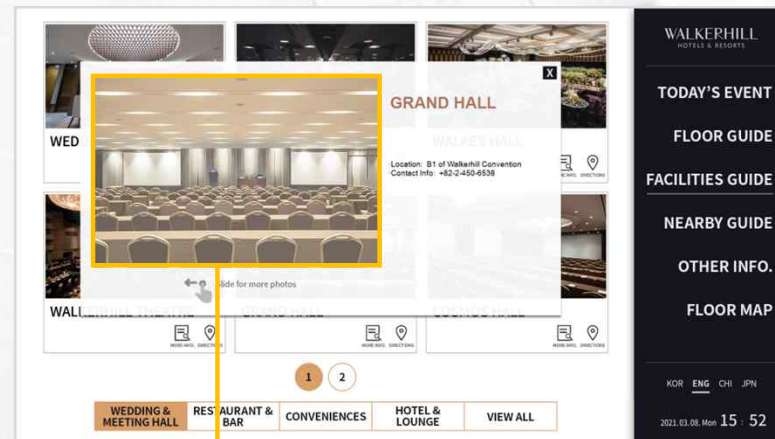

11. Editing tool

◆ Q-Wayfinder Light Version.

- Q-Wayfinder light version is provided for simple editing
- Users can edit images, videos, and shop information anytime they need to.

Shop image