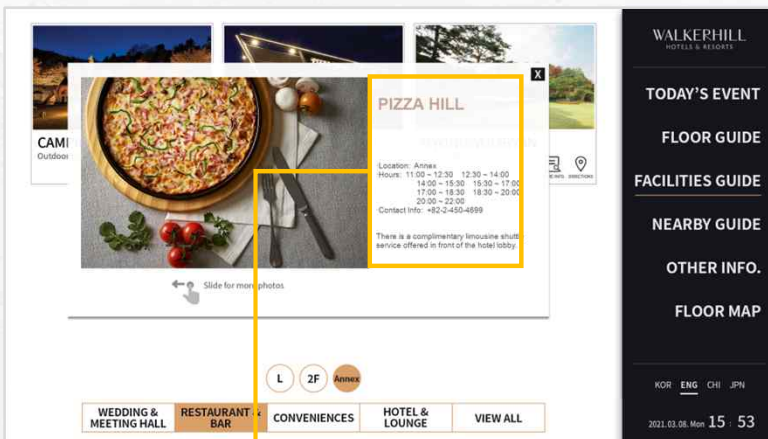

◆ Q-Wayfinder Light Version.

- 就算没有购买Q-Wayfinder 正式版本，我们也会提供可以修改触摸内容的light 版本
- 客户可以修改简单的图像，视频，商店信息等

主画面视频修改

主画面图像修改

商店信息修改

商店弹窗图像修改

◆ Q-Wayfinder Light Version 内容修改

• 加载项目