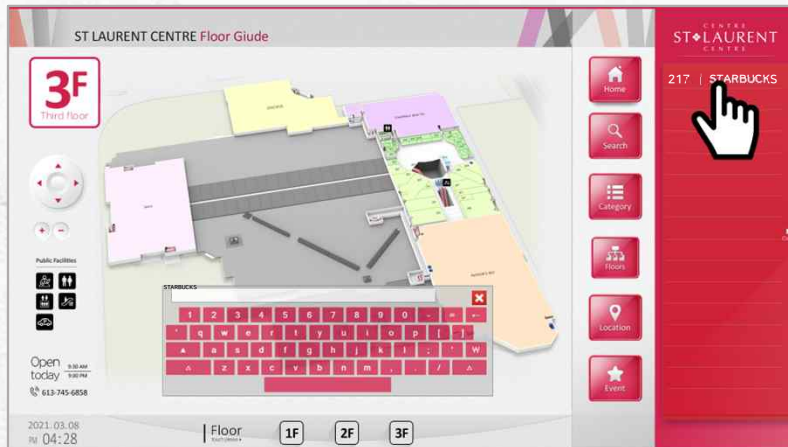

High1 Archery Center

High1 Roller Skating Rink

High1 Science Lab

Mountain indoor dog Playground

Stockroom

Karaoke

Mountain World

Self Laundromat

Grand Hotel

Palace Hotel

High1 Condominium

4. 目的地信息弹出指引

◆ 确认商店信息后指引

◆ 指引后弹出商店信息弹窗

5. 屏幕保护程序

◆ 在一定时间内无触摸响应时，将显示屏幕保护程序

• WALKERHILL HOTEL

5s

• MUAN INTERNATIONAL AIRPORT

10s

• GANGWONLAND CASINO

5s

6. 数据库和主页的连接

◆ 主页链接