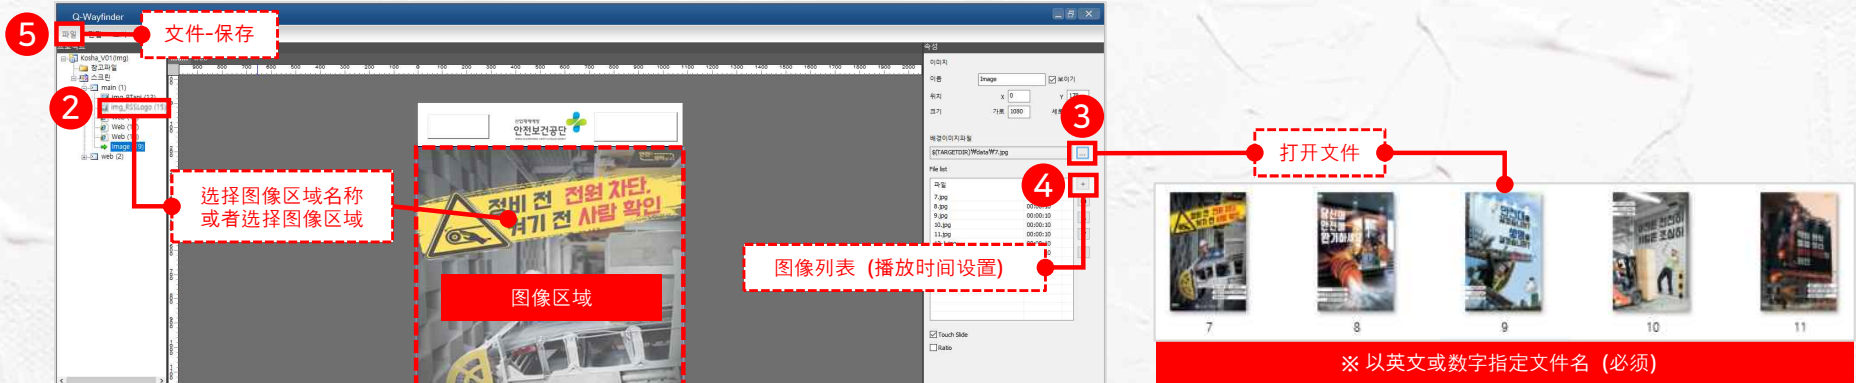

◆ Q-Wayfinder Light Version 内容修改

• 加载项目

• 이미지 수정하기