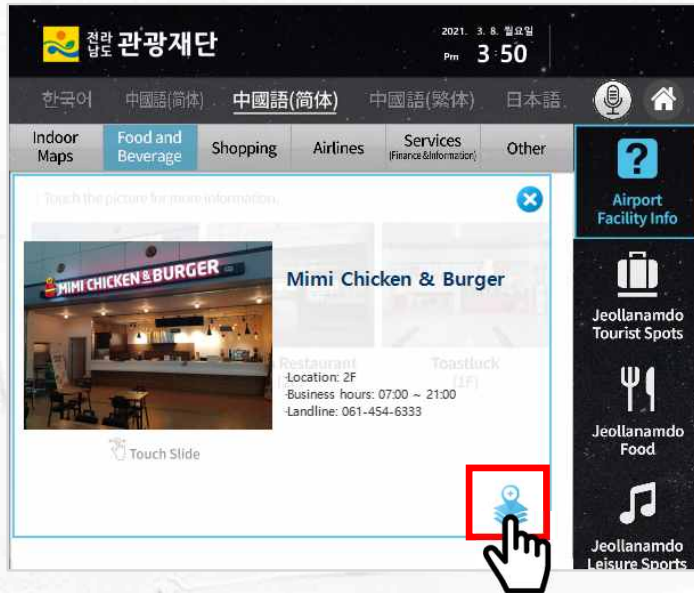

High1 Archery Center

High1 Roller Skating Rink

High1 Science Lab

Mountain indoor dog Playground

Stockroom

Karaoke

Mountain World

Self Laundromat

Grand Hotel

Palace Hotel

High1 Condominium

4. 目的地信息弹出指引

◆ 确认商店信息后指引

◆ 指引后弹出商店信息弹窗

5. 屏幕保护程序

◆ 在一定时间内无触摸响应时，将显示屏幕保护程序