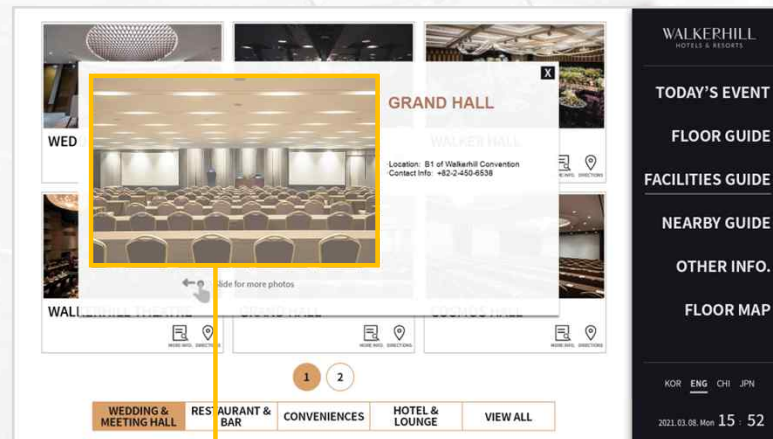

◆ Q-Wayfinder Light Version.

- 就算没有购买Q-Wayfinder 正式版本，我们也会提供可以修改触摸内容的light 版本
- 客户可以修改简单的图像，视频，商店信息等

主画面视频修改

主画面图像修改

商店信息修改

商店弹窗图像修改

◆ Q-Wayfinder Light Version 内容修改

• 加载项目