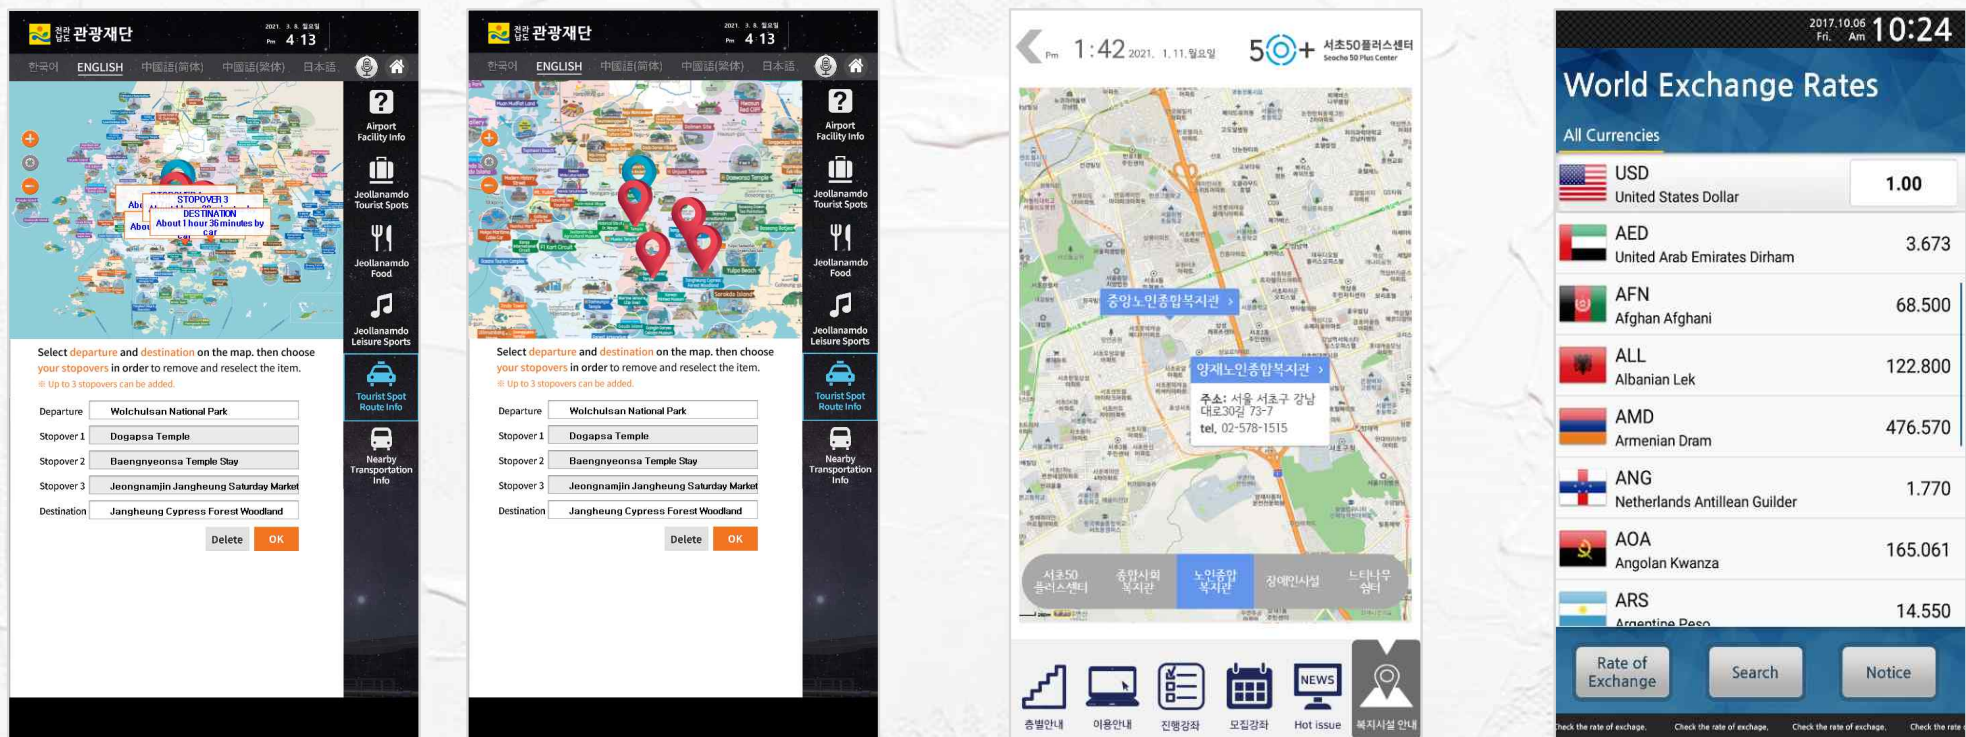

• WALKERHILL HOTEL

5s

• MUAN INTERNATIONAL AIRPORT

10s

• GANGWONLAND CASINO

5s

6. 数据库和主页的连接

◆ 主页链接

◆ 数据联动

目的地信息数据库链接

网络地图链接

APP联动

7. 可在安卓和windows显示

8. 语音识别

◆ 链接到Google API的多语言语音识别

◆ 语音识别 FAQ