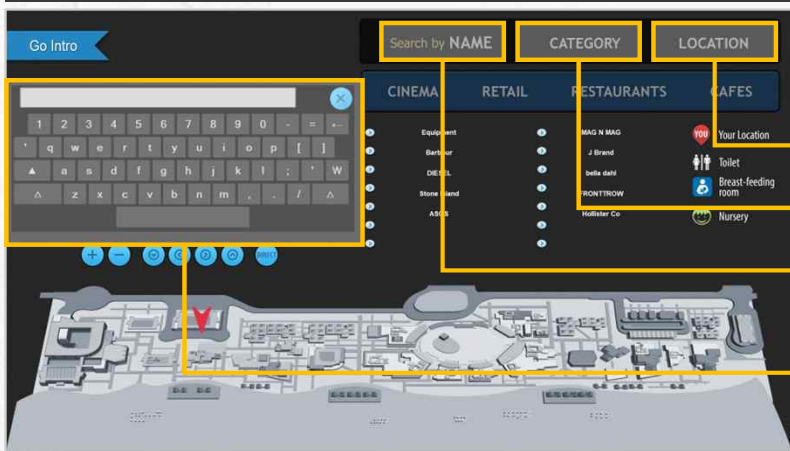

OVERVIEW

Q-WAYFINDER

1. 搜索功能：按楼层，按名称，按类别，快捷菜单

◆ ST. LAURENT MALL

键盘搜索

楼层搜索

名称搜索

类别搜索

◆ BEACH MALL

按位置搜索

类别搜索

名称搜索

键盘搜索

◆ GANGWONLAND CASINO

快捷菜单

2. 目的地动画指南

◆ 从当前位置到目的地的路线

B1

WALKERHILL HOTELS & RESORTS

TODAY'S EVENT

FLOOR GUIDE

FACILITIES GUIDE

NEARBY GUIDE

OTHER INFO.