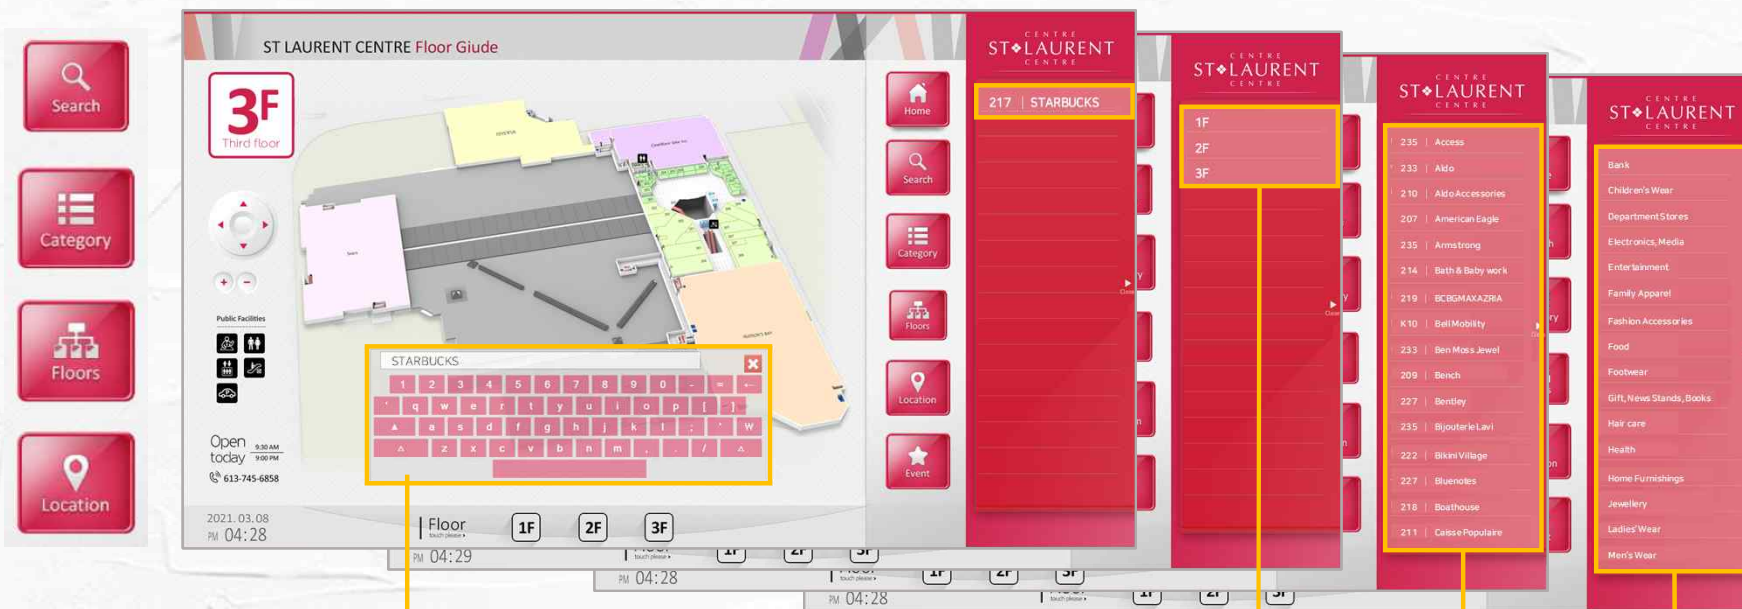

OVERVIEW

Q-WAYFINDER

1. 搜索功能：按楼层，按名称，按类别，快捷菜单

◆ ST. LAURENT MALL

键盘搜索

楼层搜索

名称搜索

类别搜索

◆ BEACH MALL

按位置搜索

类别搜索

名称搜索

键盘搜索

◆ GANGWONLAND CASINO

快捷菜单

2. 目的地动画指南

◆ 从当前位置到目的地的路线

B1

WALKERHILL HOTELS & RESORTS

TODAY'S EVENT

FLOOR GUIDE

FACILITIES GUIDE

NEARBY GUIDE

OTHER INFO.