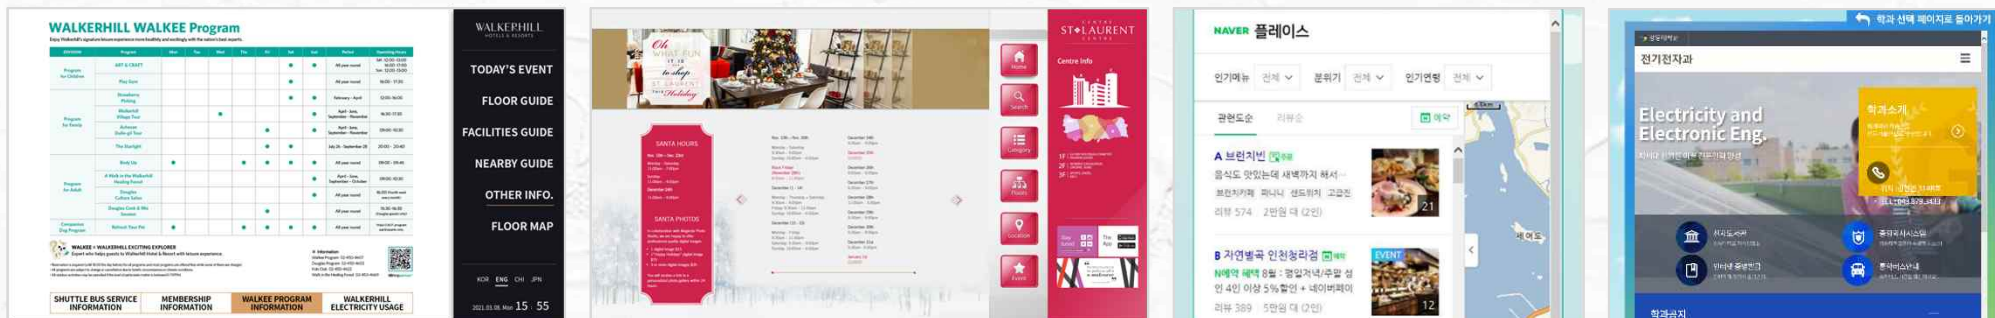

• WALKERHILL HOTEL

5s

• MUAN INTERNATIONAL AIRPORT

10s

• GANGWONLAND CASINO

5s

6. 数据库和主页的连接

◆ 主页链接

◆ 数据联动

目的地信息数据库链接

网络地图链接

APP联动

7. 可在安卓和windows显示

8. 语音识别

◆ 链接到Google API的多语言语音识别

◆ 语音识别 FAQ