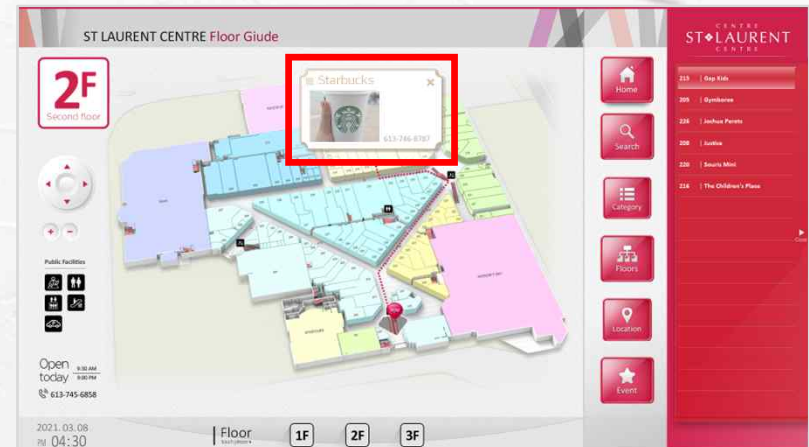

High1 Archery Center

High1 Roller Skating Rink

High1 Science Lab

Mountain indoor dog Playground

Stockroom

Karaoke

Mountain World

Self Laundromat

Grand Hotel

Palace Hotel

High1 Condominium

4. 目的地信息弹出指引

◆ 确认商店信息后指引

◆ 指引后弹出商店信息弹窗

5. 屏幕保护程序

◆ 在一定时间内无触摸响应时，将显示屏幕保护程序

• WALKERHILL HOTEL

5s

• MUAN INTERNATIONAL AIRPORT

10s

• GANGWONLAND CASINO

5s

6. 数据库和主页的连接

◆ 主页链接

◆ 数据联动

目的地信息数据库链接

网络地图链接

APP联动

7. 可在安卓和windows显示

8. 语音识别

◆ 链接到Google API的多语言语音识别

◆ 语音识别 FAQ