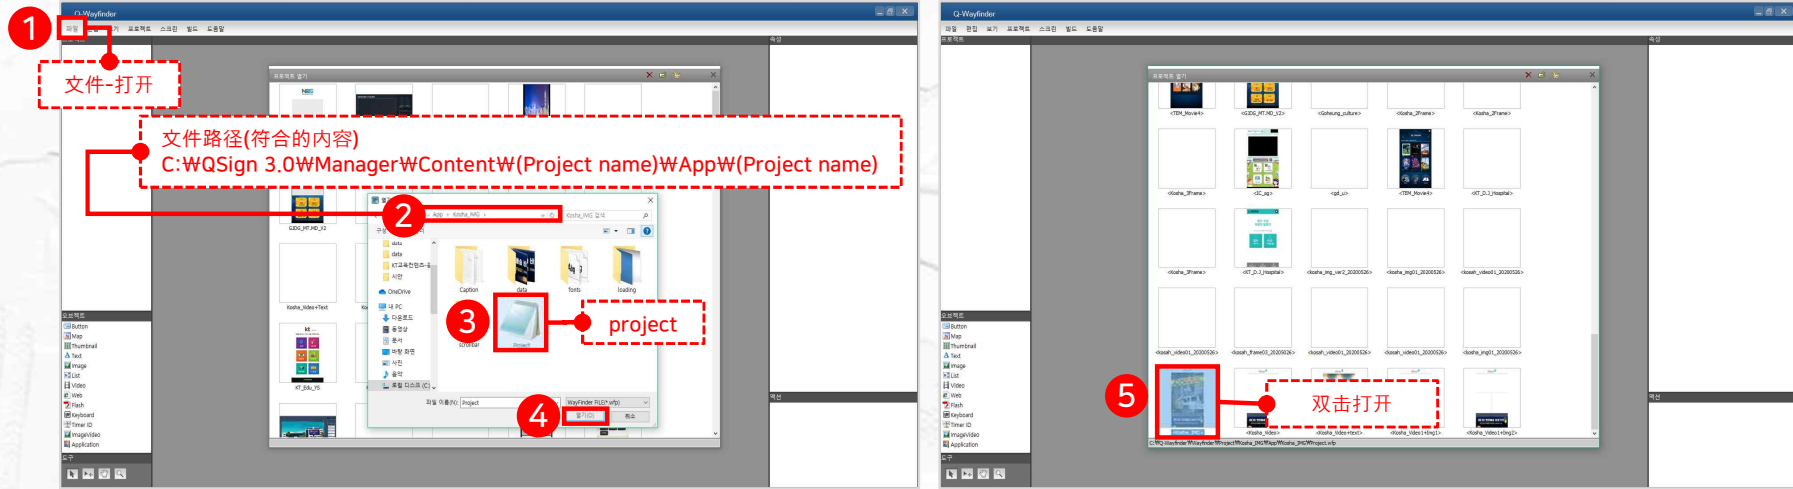

기준: 평일 09:00-17:00 / 주말 09:00-13:00 (주말 성수공원 캠퍼스 후유)

단속운영: 평일, 주말 11:00-15:00 (주말 성수공원캠퍼스 후유)

· 임시산발캠퍼스 장소: 성동구청(능구굴), 성수구두대마우홀

문의: 지사행정과/지사행정팀 02)2266-7172

面部识别传感器

1. 面部识别

2. Database 匹配

◆ 提供统计数据

◆ Q-Wayfinder Light Version.

- 就算没有购买Q-Wayfinder 正式版本，我们也会提供可以修改触摸内容的light 版本
- 客户可以修改简单的图像，视频，商店信息等

主画面视频修改

主画面图像修改

商店信息修改

商店弹窗图像修改

◆ Q-Wayfinder Light Version 内容修改

• 加载项目