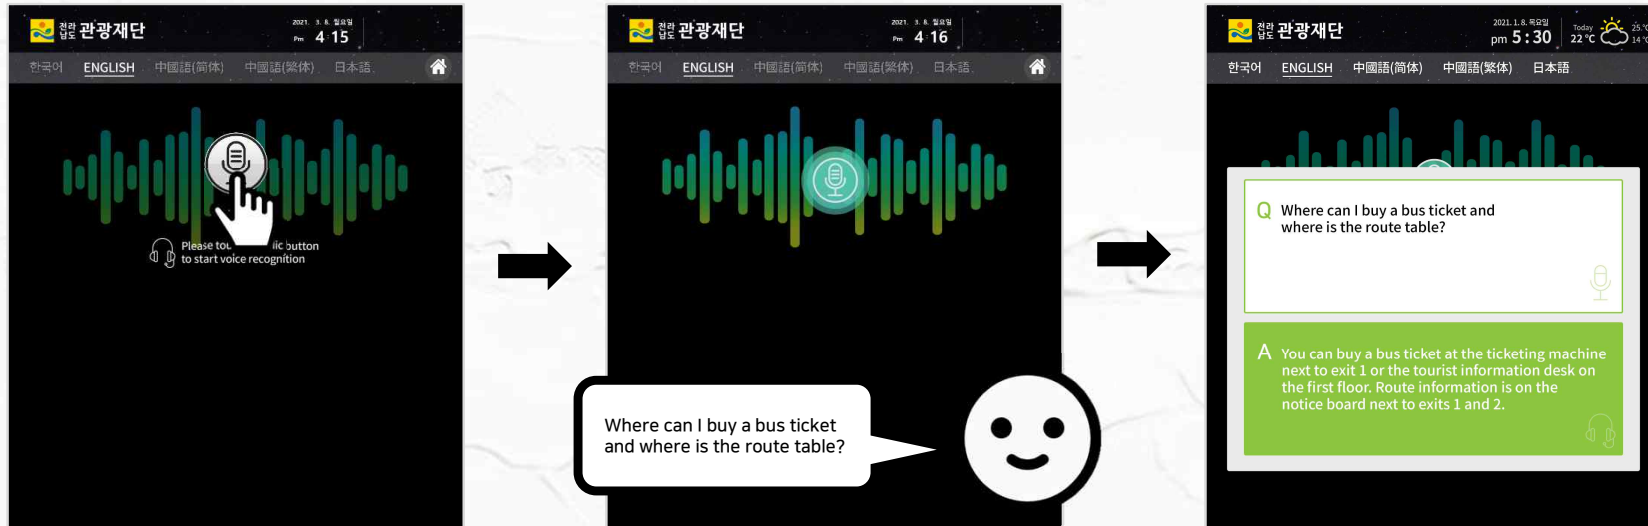

• WALKERHILL HOTEL

5s

• MUAN INTERNATIONAL AIRPORT

10s

• GANGWONLAND CASINO

5s

6. 数据库和主页的连接

◆ 主页链接

◆ 数据联动

目的地信息数据库链接

网络地图链接

APP联动

7. 可在安卓和windows显示

8. 语音识别

◆ 链接到Google API的多语言语音识别

◆ 语音识别 FAQ

기준: 평일 09:00-17:00 / 주말 09:00-13:00 (주말 성수공원 캠퍼스 후유)

단속운영: 평일, 주말 11:00-15:00 (주말 성수공원캠퍼스 후유)

· 임시산발캠퍼스 장소: 성동구청(능구굴), 성수구두대마우홀

문의: 지사행정과/지사행정팀 02)2266-7172

面部识别传感器

1. 面部识别

2. Database 匹配

◆ 提供统计数据