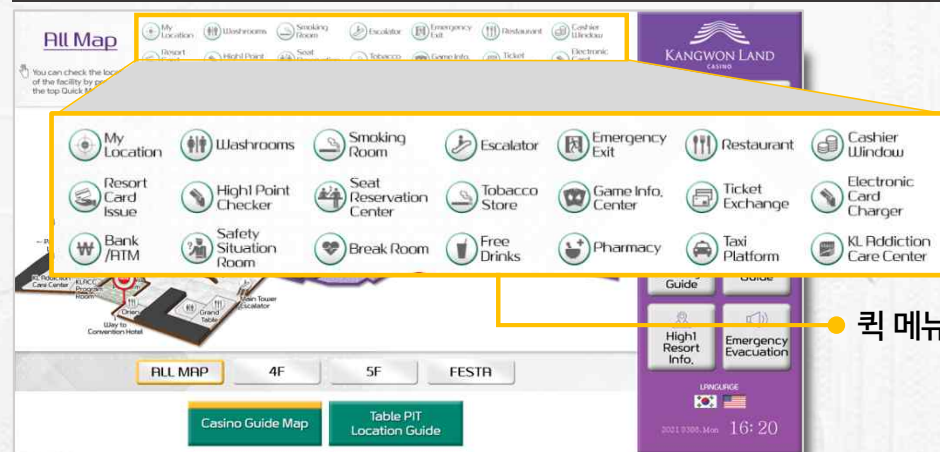

OVERVIEW

Q-WAYFINDER

1. 검색기능 : 층별, 이름별, 카테고리 별, 킷 메뉴

◆ ST. LAURENT MALL

키보드 검색

층별 검색

이름별 검색

카테고리 검색

◆ BEACH MALL

위치별 검색

카테고리 검색

이름별 검색

키보드 검색

◆ GANGWONLAND CASINO

킷 메뉴

2. 목적지 애니메이션 안내

◆ 현 위치에서 목적지까지 가는 경로 안내

B1

WALKERHILL HOTELS & RESORTS

TODAY'S EVENT

FLOOR GUIDE

FACILITIES GUIDE

NEARBY GUIDE

OTHER INFO.