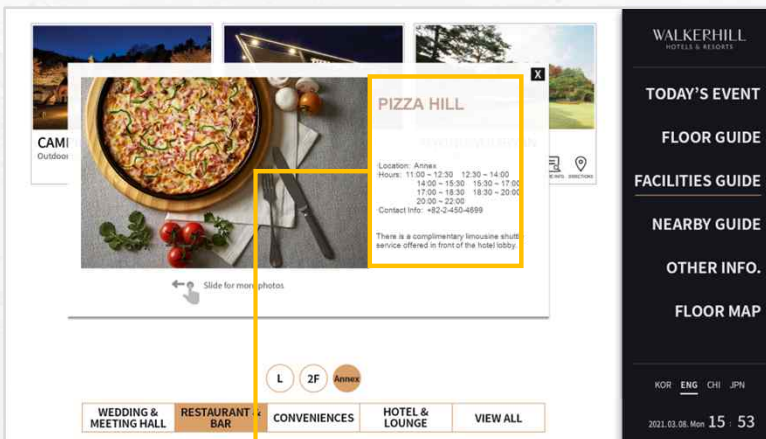

◆ 통계 수치 제공

10. 편집 소프트웨어

◆ Q-Wayfinder Light Version.

- Q-Wayfinder 정식 버전을 구입하지 않더라도 터치 콘텐츠를 수정할 수 있도록 Light version 제공
- 간단한 이미지, 동영상, 매장 정보 등을 별도의 수정 요청 없이 고객사에서 수정가능

홈 동영상 수정

홈 이미지 수정

매장 정보 수정

매장 팝업 이미지 수정