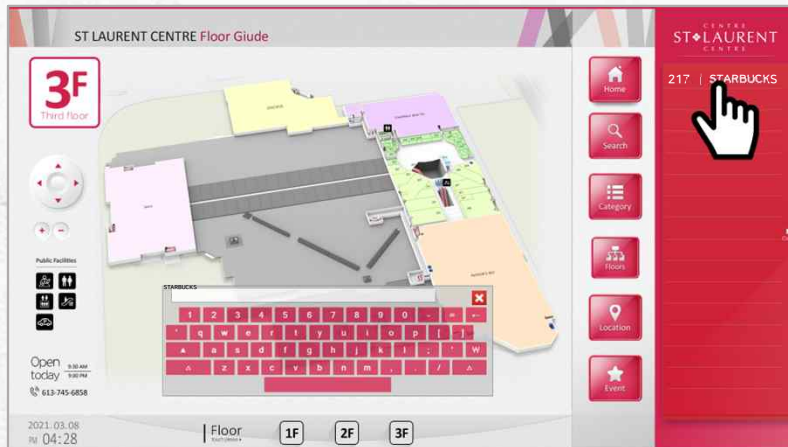

Self Laundromat

ALL MAP

4F

5F

FESTRA

Casino Guide Map

Table PIT Location Guide

LANGUAGE

High1 Resort Info

Emergency Evacuation

LANGUAGE

4. 목적지 정보 팝업 안내

◆ 매장정보 확인 후 길안내

◆ 길 안내 후 매장 정보 팝업

5. 스크린세이버

◆ 일정 시간동안 터치 반응 없을 시 스크린세이버 표출

• WALKERHILL HOTEL

5s

• MUAN INTERNATIONAL AIRPORT

10s

• GANGWONLAND CASINO

5s

6. 데이터 베이스 및 홈페이지 연동

◆ 홈페이지 연동

◆ 데이터 연동

목적지 정보 DB 연동

웹 지도 연동

앱 연동

7. 안드로이드 & 윈도우 표출 가능

ANDROID/WINDOW TOUCH KIOSK

AUTONOMOUS DRIVING ROBOT

WALL HANGING/MOUNTED DID