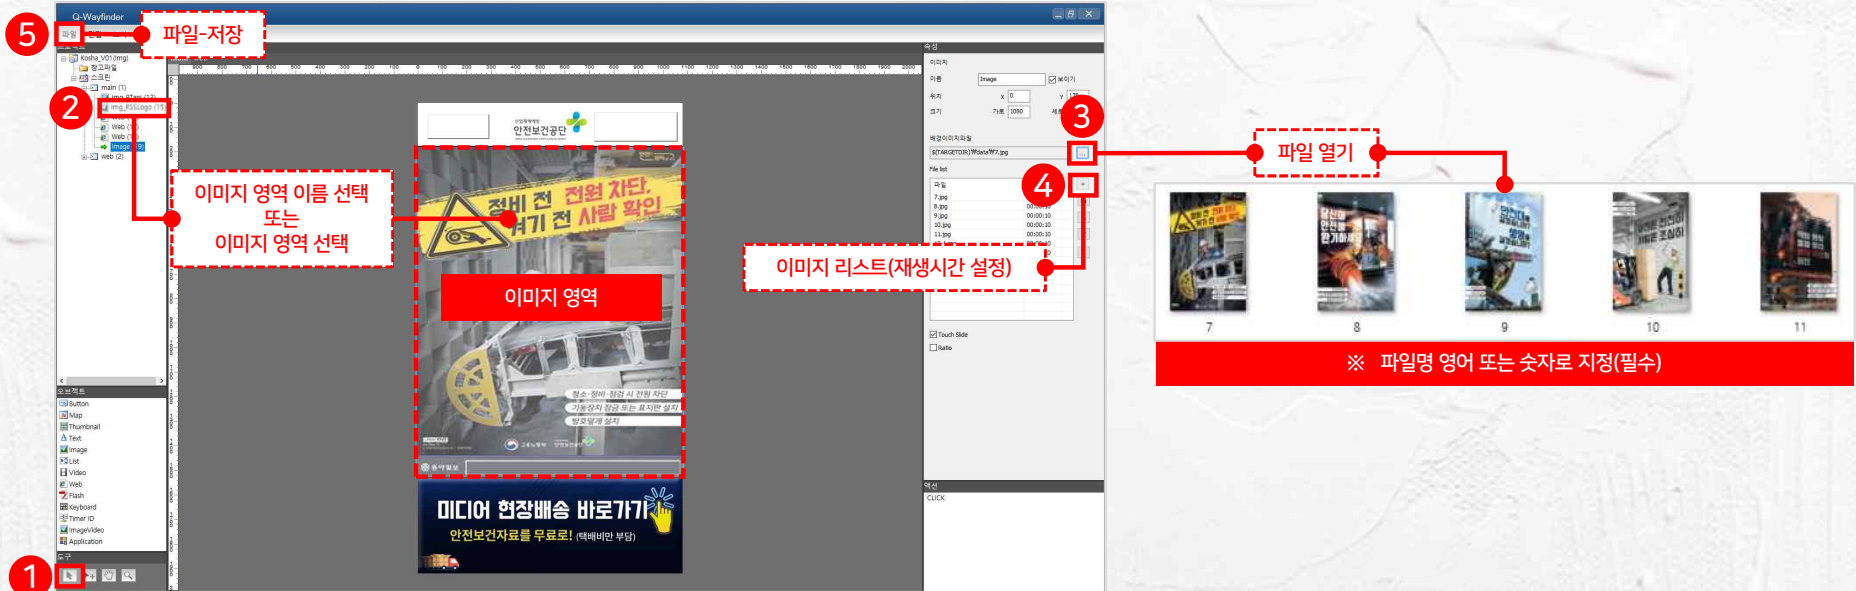

10. 편집 소프트웨어

◆ Q-Wayfinder Light Version 콘텐츠 수정하기

• 프로젝트 불러오기

• 이미지 수정하기