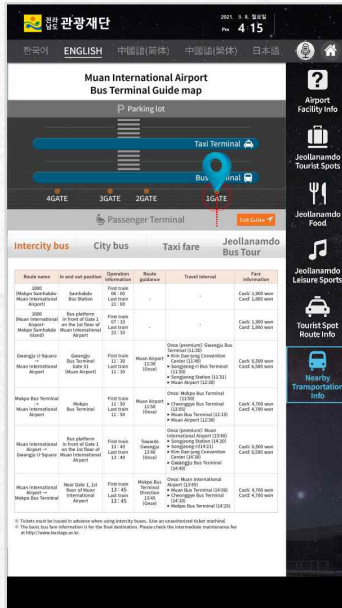

Self Laundromat

ALL MAP

4F

5F

FESTRA

Casino Guide Map

Table PIT Location Guide

LANGUAGE

High1 Resort Info

Emergency Evacuation

LANGUAGE

4. 목적지 정보 팝업 안내

◆ 매장정보 확인 후 길안내

◆ 길 안내 후 매장 정보 팝업

5. 스크린세이버

◆ 일정 시간동안 터치 반응 없을 시 스크린세이버 표출

• WALKERHILL HOTEL

5s

• MUAN INTERNATIONAL AIRPORT

10s

• GANGWONLAND CASINO

5s

6. 데이터 베이스 및 홈페이지 연동

◆ 홈페이지 연동

◆ 데이터 연동

목적지 정보 DB 연동

웹 지도 연동

앱 연동

7. 안드로이드 & 윈도우 표출 가능

ANDROID/WINDOW TOUCH KIOSK

AUTONOMOUS DRIVING ROBOT

WALL HANGING/MOUNTED DID