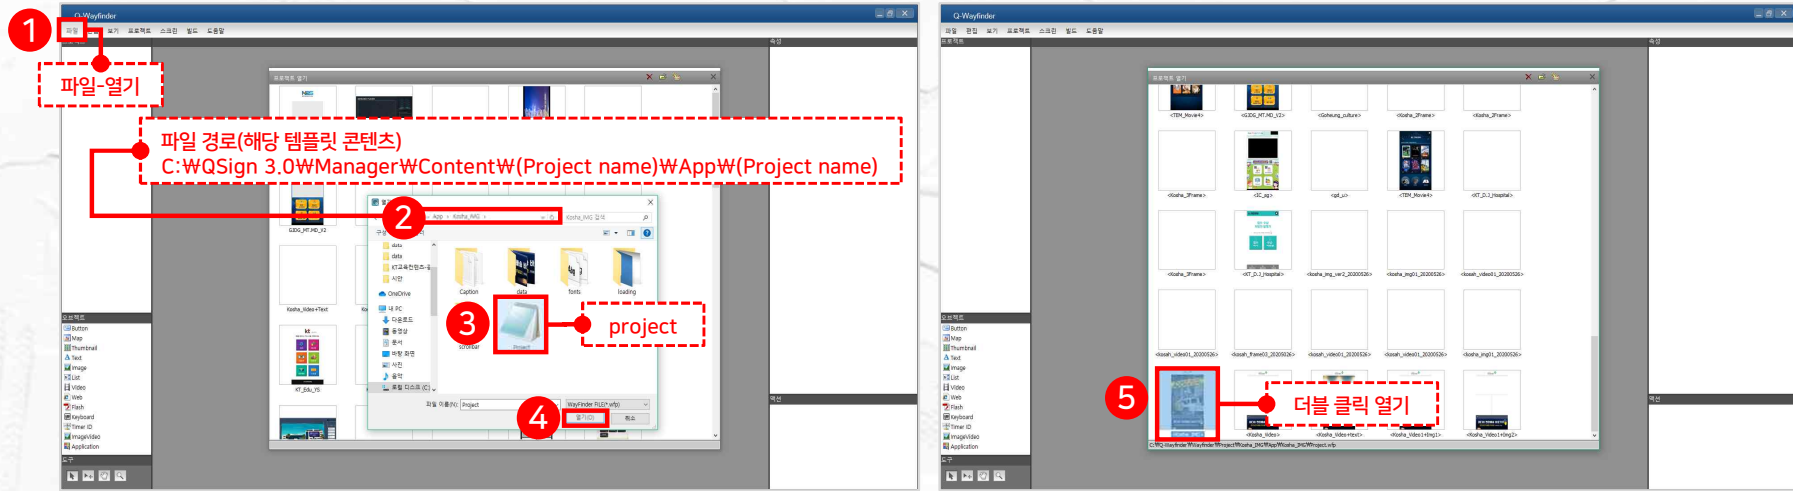

10. 편집 소프트웨어

◆ Q-Wayfinder Light Version 콘텐츠 수정하기

• 프로젝트 불러오기