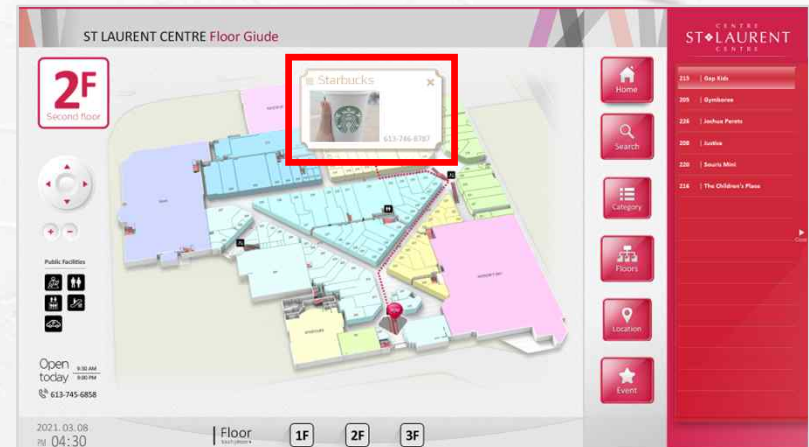

Self Laundromat

ALL MAP

4F

5F

FESTRA

Casino Guide Map

Table PIT Location Guide

LANGUAGE

High1 Resort Info

Emergency Evacuation

LANGUAGE

4. 목적지 정보 팝업 안내

◆ 매장정보 확인 후 길안내

◆ 길 안내 후 매장 정보 팝업

5. 스크린세이버

◆ 일정 시간동안 터치 반응 없을 시 스크린세이버 표출

• WALKERHILL HOTEL

5s

• MUAN INTERNATIONAL AIRPORT

10s

• GANGWONLAND CASINO

5s

6. 데이터 베이스 및 홈페이지 연동

◆ 홈페이지 연동

◆ 데이터 연동

목적지 정보 DB 연동

웹 지도 연동

앱 연동

7. 안드로이드 & 윈도우 표출 가능

ANDROID/WINDOW TOUCH KIOSK

AUTONOMOUS DRIVING ROBOT

WALL HANGING/MOUNTED DID