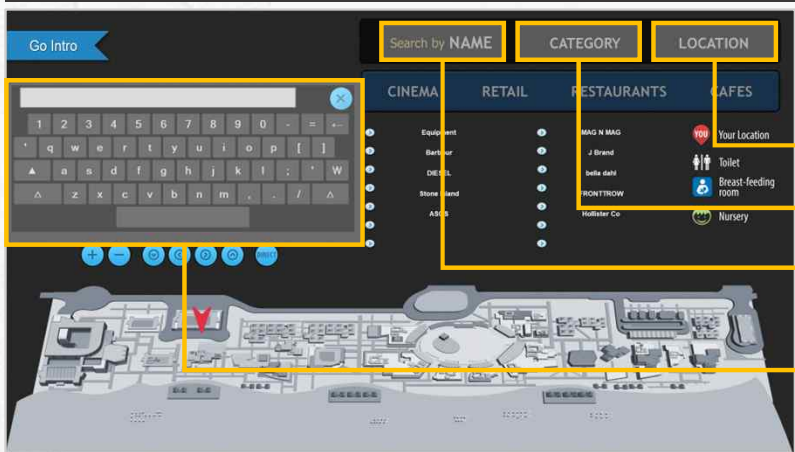

OVERVIEW

Q-WAYFINDER

1. 검색기능 : 층별, 이름별, 카테고리 별, 킷 메뉴

◆ ST. LAURENT MALL

키보드 검색

층별 검색

이름별 검색

카테고리 검색

◆ BEACH MALL

위치별 검색

카테고리 검색

이름별 검색

키보드 검색

◆ GANGWONLAND CASINO

킷 메뉴

2. 목적지 애니메이션 안내

Self Laundromat

ALL MAP

4F

5F

FESTRA

Casino Guide Map

Table PIT Location Guide

LANGUAGE