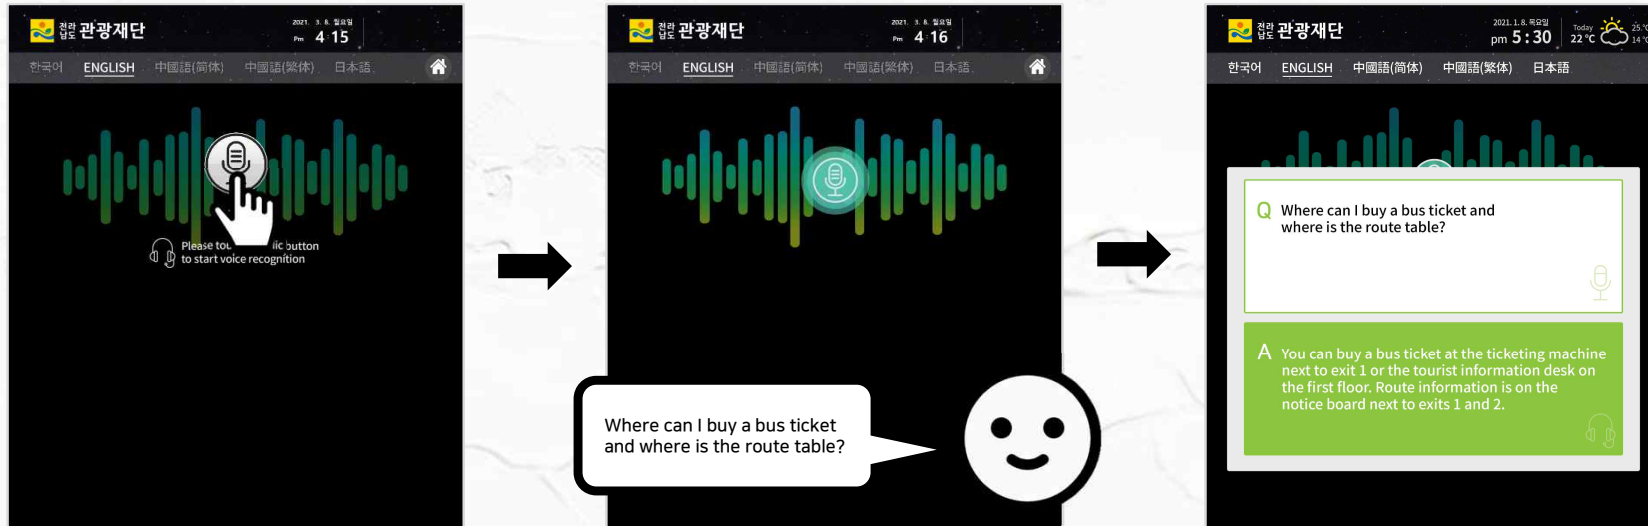

◆ 데이터 연동

목적지 정보 DB 연동

웹 지도 연동

앱 연동

7. 안드로이드 & 윈도우 표출 가능

ANDROID/WINDOW TOUCH KIOSK

AUTONOMOUS DRIVING ROBOT

WALL HANGING/MOUNTED DID

VIDEO WALL

WINDOW OS

ANDROID OS

VGA or HDMI

VOICE RECOGNITION

DEVELOPMENT

CLOUD CMS

DATABASE INTEGRATION

WAYFINDER AUTHORIZING TOOL

PCMANAGER TOTAL DIGITAL SIGNAGE SOLUTION MOBILEMANAGER

Q-SIGN WINDOW MANAGER

Q-SIGN MOBILE MANAGER

8. 음성인식

◆ 구글 API 연동 다국어 음성인식

◆ 음성인식 FAQ

FAQ LIST