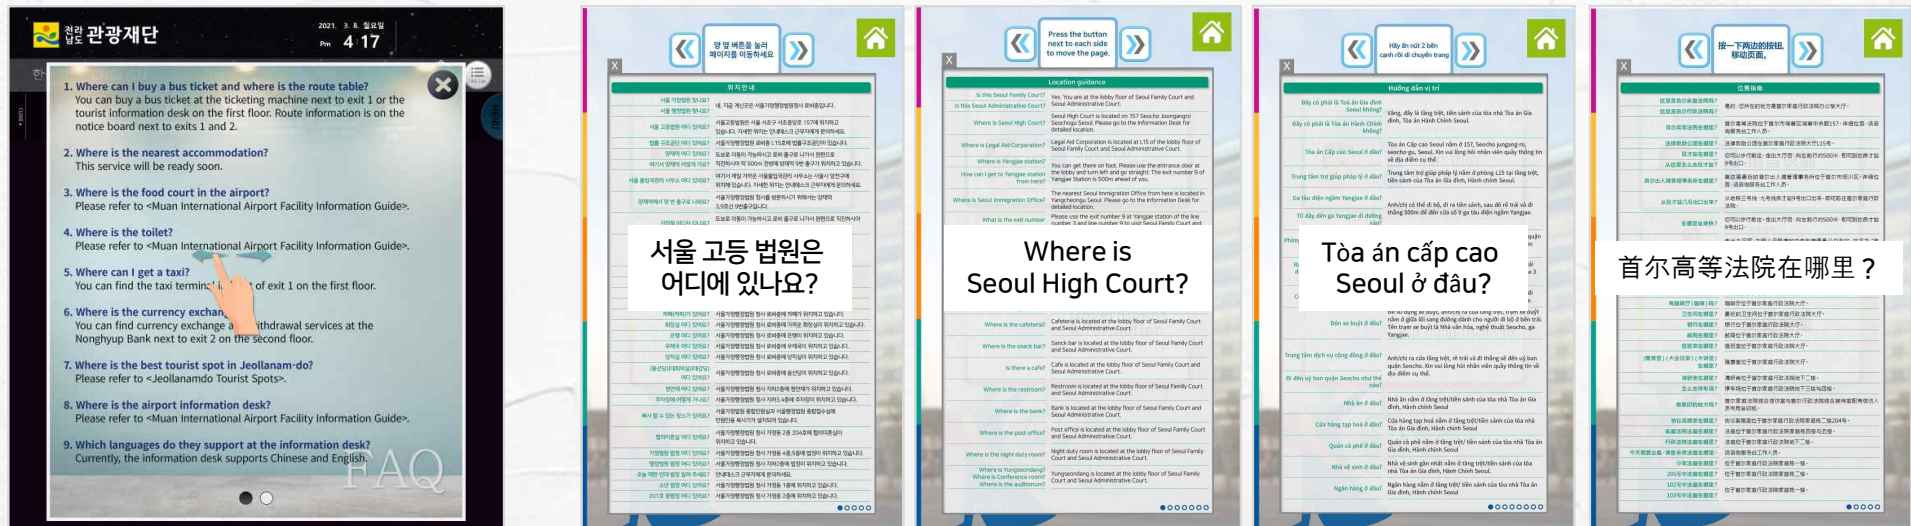

◆ 데이터 연동

목적지 정보 DB 연동

웹 지도 연동

앱 연동

7. 안드로이드 & 윈도우 표출 가능

ANDROID/WINDOW TOUCH KIOSK

AUTONOMOUS DRIVING ROBOT

WALL HANGING/MOUNTED DID

VIDEO WALL

WINDOW OS

ANDROID OS

VGA or HDMI

VOICE RECOGNITION

DEVELOPMENT

CLOUD CMS

DATABASE INTEGRATION

WAYFINDER AUTHORIZING TOOL

PCMANAGER TOTAL DIGITAL SIGNAGE SOLUTION MOBILEMANAGER

Q-SIGN WINDOW MANAGER

Q-SIGN MOBILE MANAGER

8. 음성인식

◆ 구글 API 연동 다국어 음성인식

◆ 음성인식 FAQ

FAQ LIST