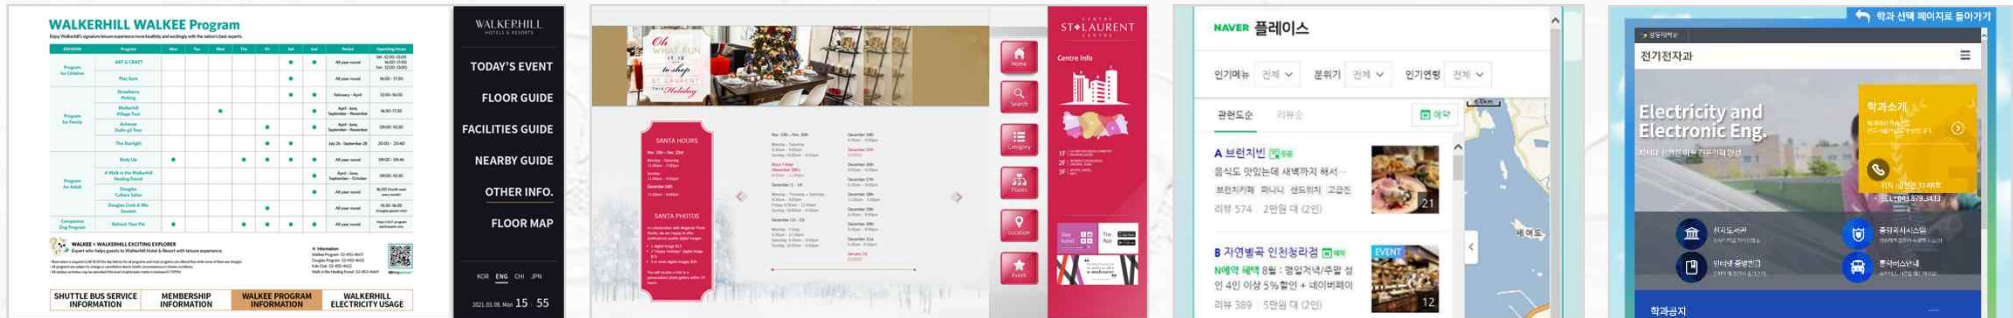

High1 Resort Info

Emergency Evacuation

LANGUAGE

4. 목적지 정보 팝업 안내

◆ 매장정보 확인 후 길안내

◆ 길 안내 후 매장 정보 팝업

5. 스크린세이버

◆ 일정 시간동안 터치 반응 없을 시 스크린세이버 표출

• WALKERHILL HOTEL

5s

• MUAN INTERNATIONAL AIRPORT

10s

• GANGWONLAND CASINO

5s

6. 데이터 베이스 및 홈페이지 연동

◆ 홈페이지 연동

◆ 데이터 연동

목적지 정보 DB 연동

웹 지도 연동

앱 연동

7. 안드로이드 & 윈도우 표출 가능

ANDROID/WINDOW TOUCH KIOSK

AUTONOMOUS DRIVING ROBOT

WALL HANGING/MOUNTED DID