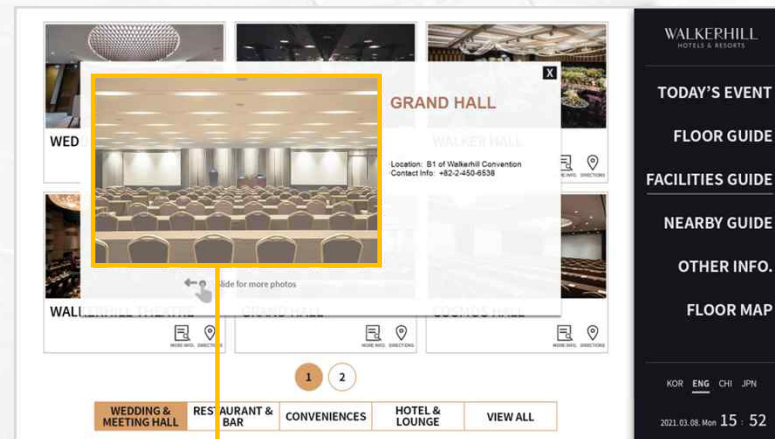

안면인식 광고 표출 (성별, 연령대에 따라 다른 광고)

기준: 평일 09:00-17:00 / 주말 09:00-13:00 (주말 청소년 관람권 제외)

단축운영: 평일, 주말 11:00-15:00 (주말 청소년 관람권 제외)

· 임시산발점사소 장소: 성동구청(농구관), 성수구두대마포점

문의: 고객센터와 고객센터팀 02)2266-7172

안면인식 센서

1. 얼굴 인식

2. Database 매치

◆ 통계 수치 제공

10. 편집 소프트웨어

◆ Q-Wayfinder Light Version.

- Q-Wayfinder 정식 버전을 구입하지 않더라도 터치 콘텐츠를 수정할 수 있도록 Light version 제공
- 간단한 이미지, 동영상, 매장 정보 등을 별도의 수정 요청 없이 고객사에서 수정가능

홈 동영상 수정

홈 이미지 수정

매장 정보 수정

매장 팝업 이미지 수정