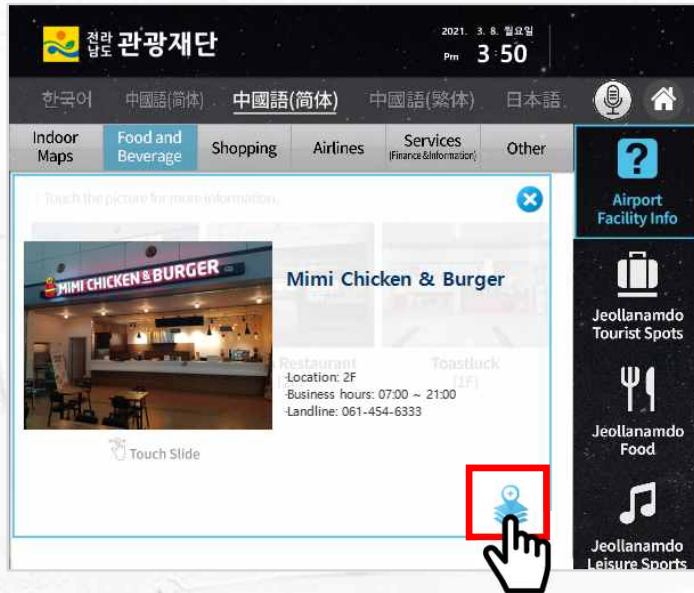

Self Laundromat

ALL MAP

4F

5F

FESTRA

Casino Guide Map

Table PIT Location Guide

LANGUAGE

High1 Resort Info

Emergency Evacuation

LANGUAGE

4. 목적지 정보 팝업 안내

◆ 매장정보 확인 후 길안내

◆ 길 안내 후 매장 정보 팝업

5. 스크린세이버

◆ 일정 시간동안 터치 반응 없을 시 스크린세이버 표출

◆ 데이터 연동

목적지 정보 DB 연동

웹 지도 연동

앱 연동

7. 안드로이드 & 윈도우 표출 가능

ANDROID/WINDOW TOUCH KIOSK

AUTONOMOUS DRIVING ROBOT

WALL HANGING/MOUNTED DID