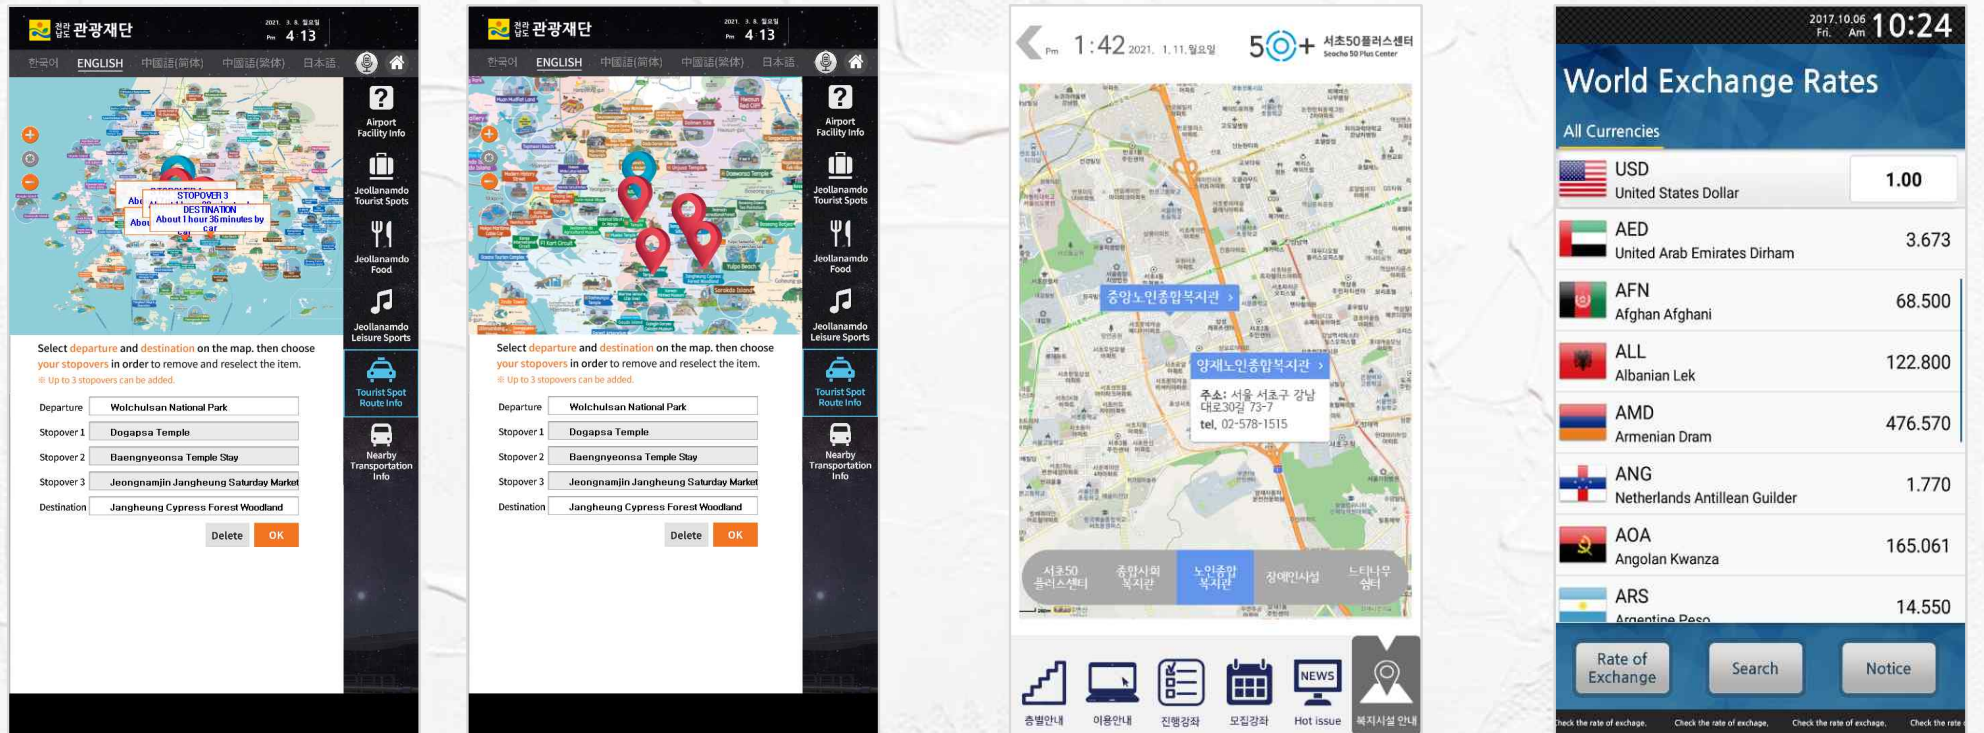

Self Laundromat

ALL MAP

4F

5F

FESTRA

Casino Guide Map

Table PIT Location Guide

LANGUAGE

High1 Resort Info

Emergency Evacuation

LANGUAGE

4. 목적지 정보 팝업 안내

◆ 매장정보 확인 후 길안내

◆ 길 안내 후 매장 정보 팝업

5. 스크린세이버

◆ 일정 시간동안 터치 반응 없을 시 스크린세이버 표출

• WALKERHILL HOTEL

5s

• MUAN INTERNATIONAL AIRPORT

10s

• GANGWONLAND CASINO

5s

6. 데이터 베이스 및 홈페이지 연동

◆ 홈페이지 연동

◆ 데이터 연동

목적지 정보 DB 연동

웹 지도 연동

앱 연동

7. 안드로이드 & 윈도우 표출 가능

ANDROID/WINDOW TOUCH KIOSK

AUTONOMOUS DRIVING ROBOT

WALL HANGING/MOUNTED DID